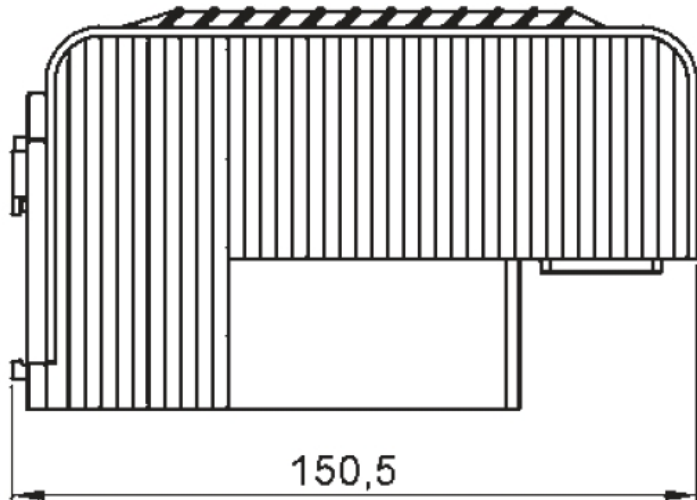

Rozměrové schéma CS 032

Pohled zezadu

Uchycení šrouby

Uchycení na DIN lištu