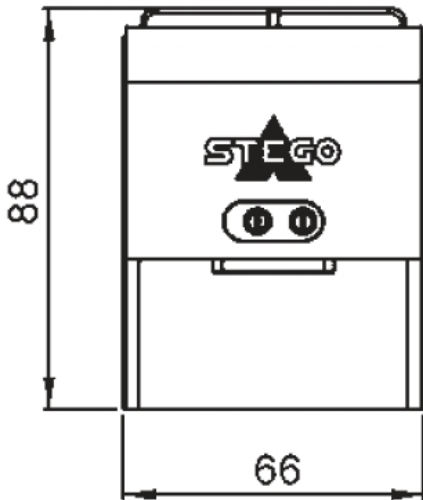

Rozměrové schéma CS 032

Pohled zezadu

Uchycení šrouby

Uchycení na DIN lištu