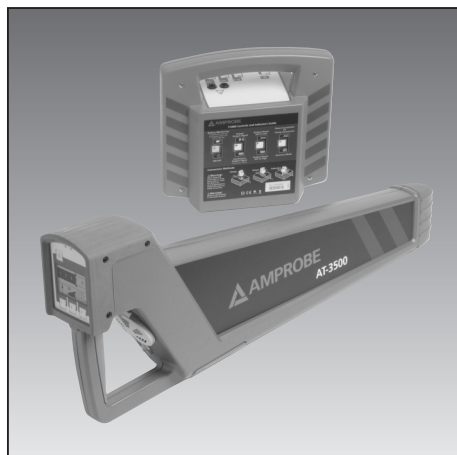

## AT-3500

Amprobe AT-3500

Příslušenství

### Charakteristika

- Zařízení pro vyhledávání a trasování kabelů, potrubí nebo jiných metalických součástí umístěných pod zemí
- Možnost lokalizace až do hloubky 5 m
- Pasivní režim pro vyhledávání kabelů pod napětím:
  - nastavení lokalizace pro kmitočty 50 nebo 60 Hz (volitelně 100 Hz)
  - radiový režim pro vyhledávání v kmitočtovém pásmu 15 ... 23 kHz
- Aktivní režim pro vyhledávání kabelů nebo jiných součástí bez napětí
- Tři režimy připojení pro aktivní vyhledávání:
  1. přímé vodivé připojení pomocí vodičů
    - režim kontinuálního nebo pulzního signálu
    - volba výstupního výkonu 0,1 W nebo 0,5 W
  2. připojení pomocí kleští SC-3500 (volitelně příslušenství)
  3. indukční připojení k vyhledávanému objektu

#### Vysílač T-3500

Kmitočet modulovaného výstupního signálu

32,768 kHz

Výstupní výkon

0,1 W nebo 0,5 W přepínatelný

Souběžný výstup

1 kmitočet

Ovládací tlačítka