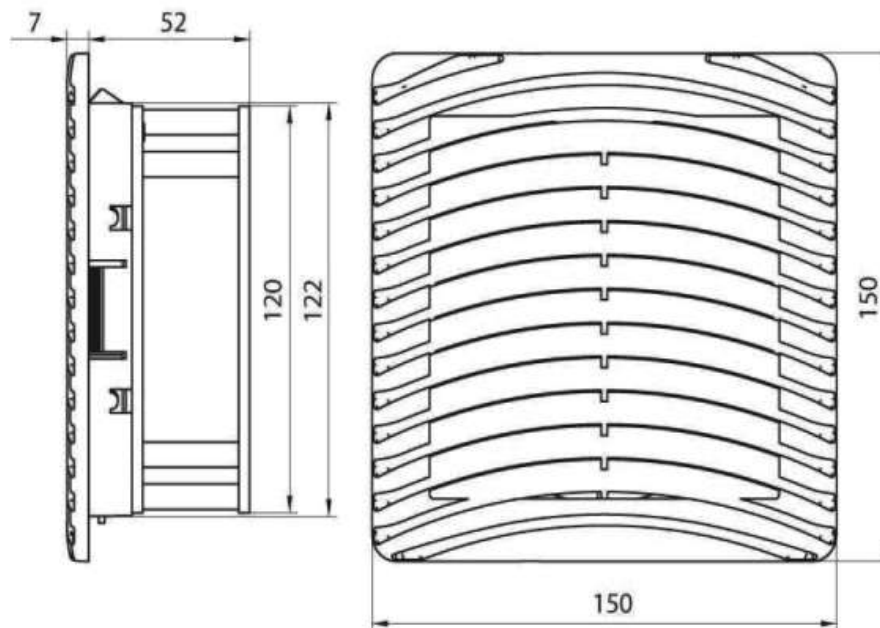

Rozměry ventilátoru

Rozměry výřezu do panelu

Ventilátor s filtrem KRYOS řada GKV 1500

Volný průtok vzduchu: 67 m³/h

Průtok vzduchu s výstupní mřížkou **GKF15**: 50m³/h

Průtok vzduchu s výstupní mřížkou **GKF20**: 58m³/h

Stupeň krytí: IP54

Hmotnost: 0,9 kg

Rozměry ventilátoru

Rozměry výřezu do panelu

GHV Trading, spol. s r.o.
Kounicova 67a
602 00 Brno

Tel.: +421 541 235 532-4
Email: ghv@ghvtrading.cz
Web: www.ghvtrading.cz