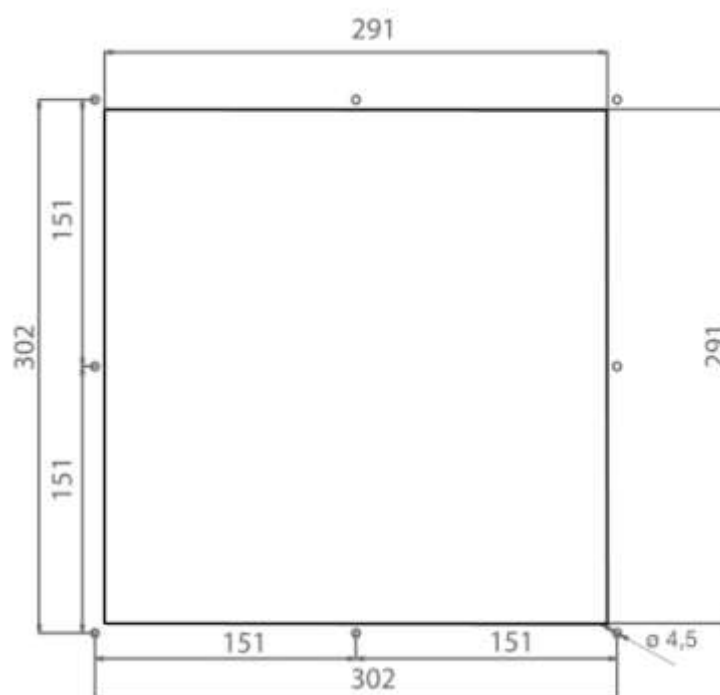

Rozměry výřezu do panelu

GHV Trading, spol. s r.o.
Kounicova 67a
602 00 Brno

Tel.: +421 541 235 532-4
Email: ghv@ghvtrading.cz
Web: www.ghvtrading.cz