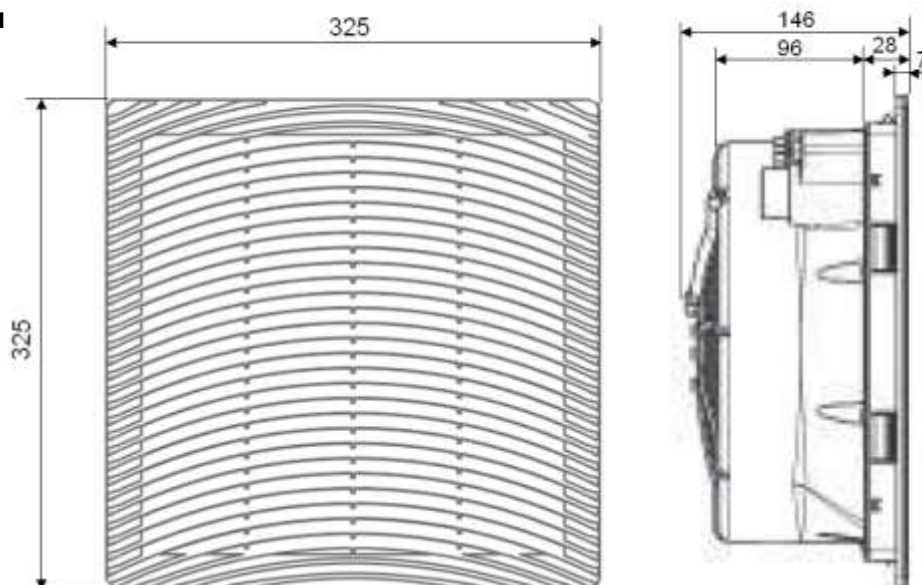

Volný průtok vzduchu: 615 m³/h

Průtok vzduchu s výstupní mřížkou **GKF30**: 500m³/h

Průtok vzduchu s výstupní mřížkou 2x **GKF30**: 550m³/h

Stupeň krytí: IP54

Hmotnost: 2,6 kg

Rozměry ventilátoru

Rozměry výřezu do panelu