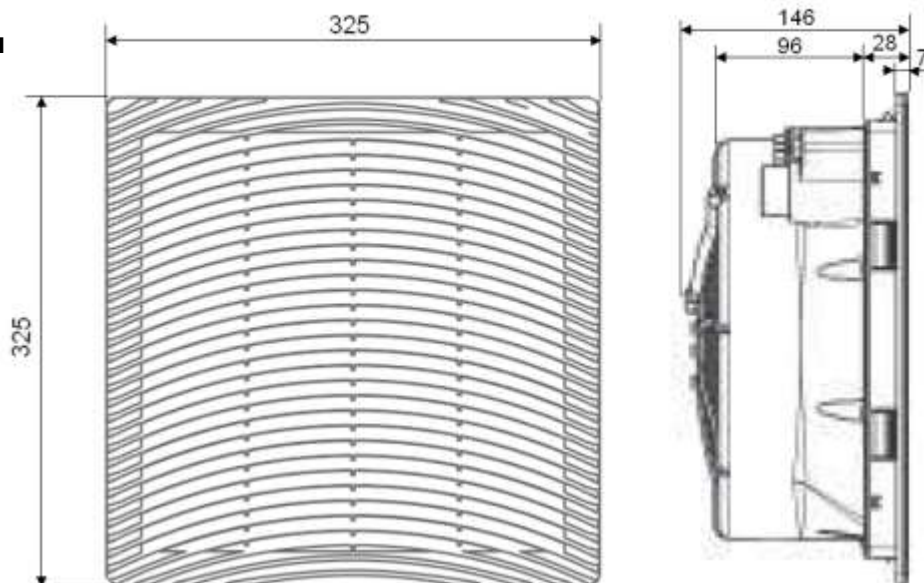

Průtok vzduchu s výstupní mřížkou **GKF30**: 575m³/h (230V)

Průtok vzduchu s výstupní mřížkou 2x **GKF30**: 680m³/h (230V)

Průtok vzduchu s výstupní mřížkou **GKF30**: 650m³/h (400V)

Průtok vzduchu s výstupní mřížkou 2x **GKF30**: 850m³/h (400V)

Stupeň krytí: IP54

Hmotnost: 3 kg

Rozměry ventilátoru

Rozměry výřezu do panelu

GHV Trading, spol. s r.o.
Kounicova 67a
602 00 Brno

Tel.: +421 541 235 532-4
Email: ghv@ghvtrading.cz
Web: www.ghvtrading.cz