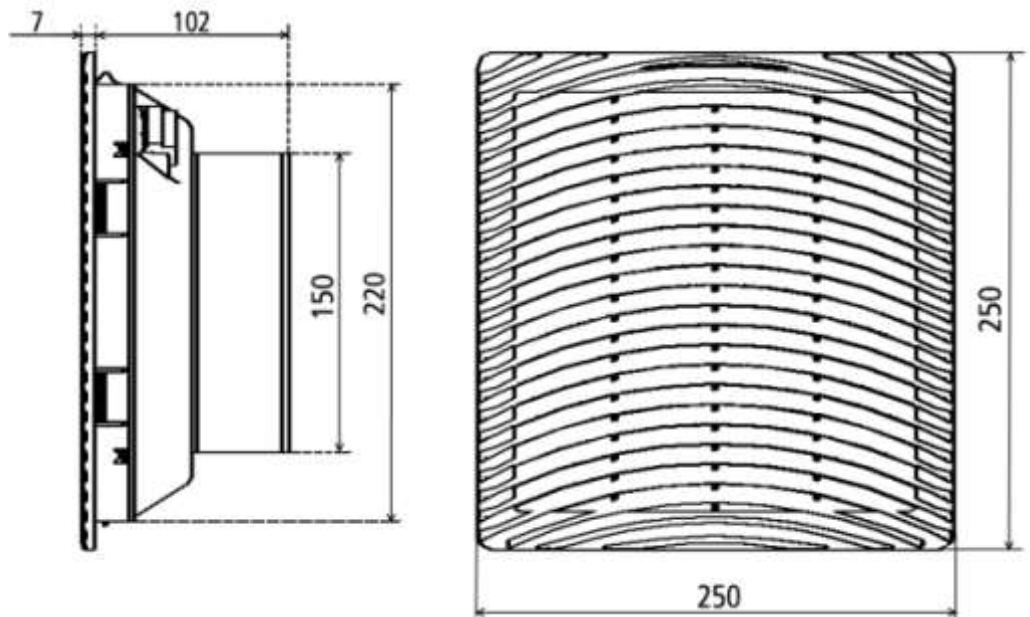

Volný průtok vzduchu: 190 m³/h

Průtok vzduchu s výstupní mřížkou **GKF25**: 130m³/h

Průtok vzduchu s výstupní mřížkou **GKF30**: 160m³/h

Stupeň krytí: IP54

Hmotnost: 1,8 kg

Rozměry ventilátoru

Rozměry výřezu do panelu

Průtok vzduchu s výstupní mřížkou **GKF30**: 305m³/h

Stupeň krytí: IP54

Hmotnost: 2 kg

Rozměry ventilátoru

Rozměry výřezu do panelu

GHV Trading, spol. s r.o.
Kounicova 67a
602 00 Brno

Tel.: +421 541 235 532-4
Email: ghv@ghvtrading.cz
Web: www.ghvtrading.cz