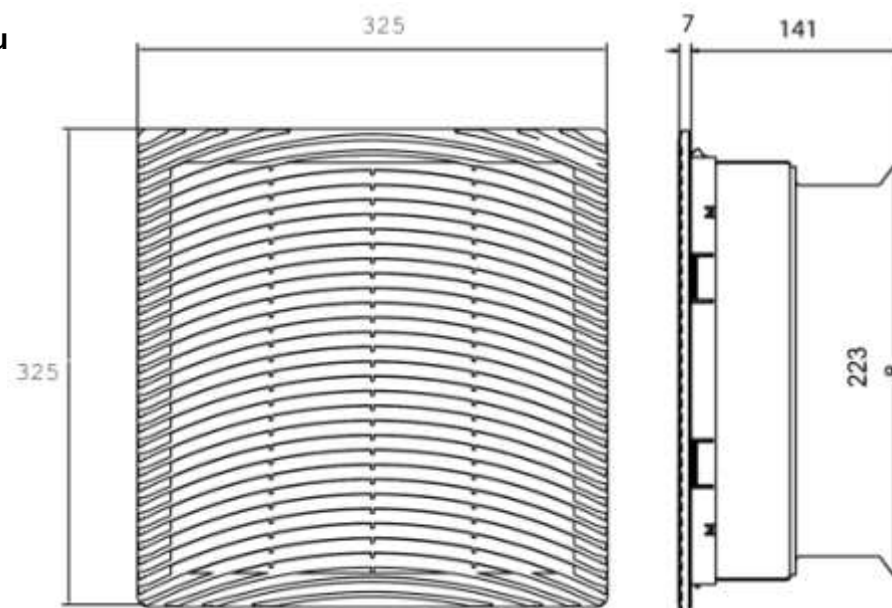

Rozměry ventilátoru