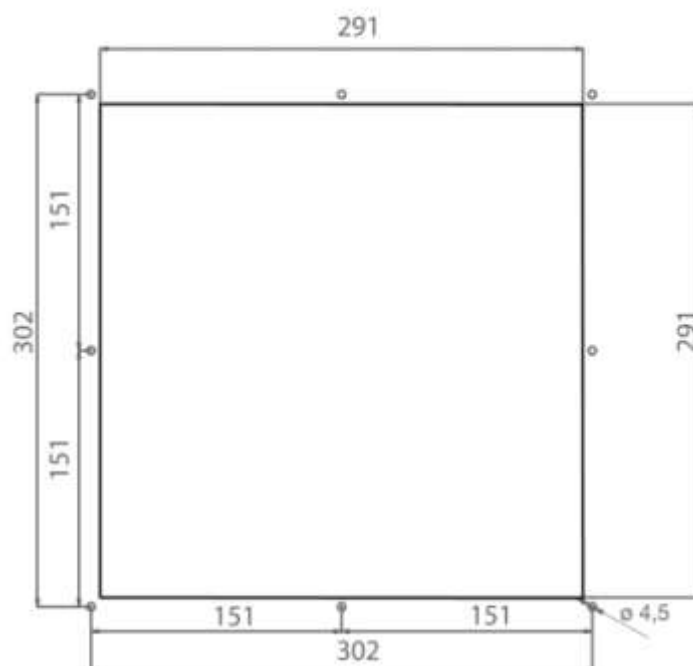

Volný průtok vzduchu: 615 m³/h

Průtok vzduchu s výstupní mřížkou **GKF30**: 500m³/h

Průtok vzduchu s výstupní mřížkou 2x **GKF30**: 550m³/h

Stupeň krytí: IP54

Hmotnost: 2,6 kg

Rozměry ventilátoru

Rozměry výřezu do panelu