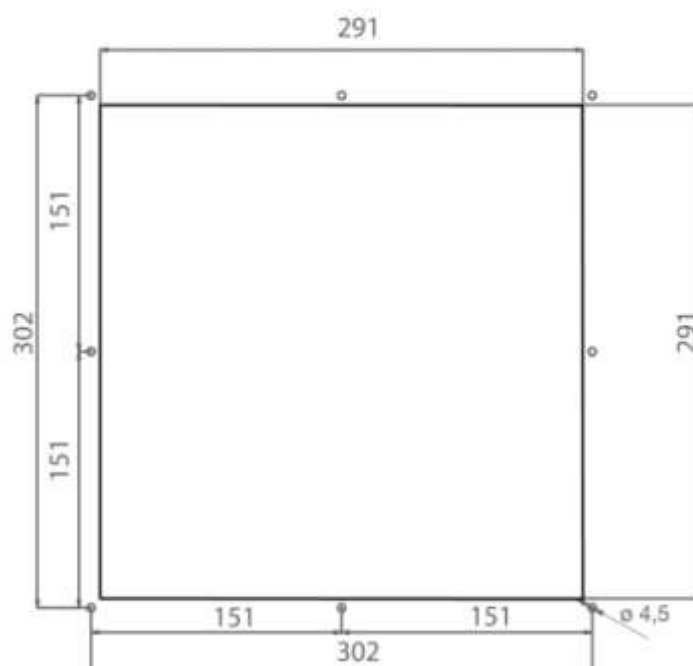

Stupeň krytí: IP54

Hmotnost: 3 kg

Rozměry ventilátoru

Rozměry výřezu do panelu

GHV Trading, spol. s r.o.
Kounicova 67a
602 00 Brno

Tel.: +421 541 235 532-4
Email: ghv@ghvtrading.cz
Web: www.ghvtrading.cz