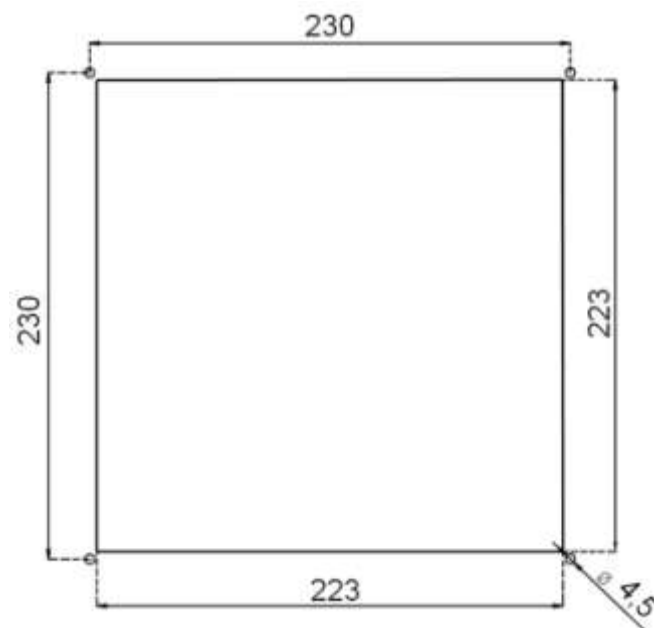

Stupeň krytí: IP54

Hmotnost: 0,9 kg

Rozměry ventilátoru

Rozměry výřezu do panelu

GHV Trading, spol. s r.o.
Kounicova 67a
602 00 Brno

Tel.: +421 541 235 532-4
Email: ghv@ghvtrading.cz
Web: www.ghvtrading.cz

Volný průtok vzduchu: 190 m³/h

Průtok vzduchu s výstupní mřížkou **GKF25**: 130m³/h

Průtok vzduchu s výstupní mřížkou **GKF30**: 160m³/h

Stupeň krytí: IP54

Hmotnost: 1,8 kg

Rozměry ventilátoru

Rozměry výřezu do panelu

Průtok vzduchu s výstupní mřížkou **GKF30**: 305m³/h

Stupeň krytí: IP54

Hmotnost: 2 kg

Rozměry ventilátoru

Rozměry výřezu do panelu

GHV Trading, spol. s r.o.
Kounicova 67a
602 00 Brno

Tel.: +421 541 235 532-4
Email: ghv@ghvtrading.cz
Web: www.ghvtrading.cz