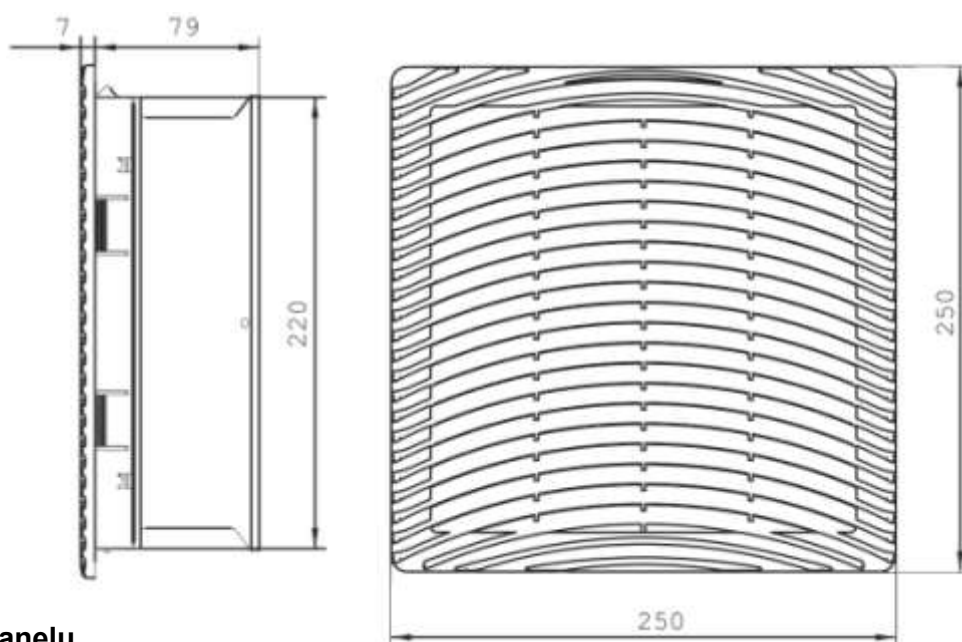

Průtok vzduchu s výstupní mřížkou **GKF30**: 305m³/h

Stupeň krytí: IP54

Hmotnost: 2 kg

Rozměry ventilátoru

Rozměry výřezu do panelu

GHV Trading, spol. s r.o.
Kounicova 67a
602 00 Brno

Tel.: +421 541 235 532-4
Email: ghv@ghvtrading.cz
Web: www.ghvtrading.cz