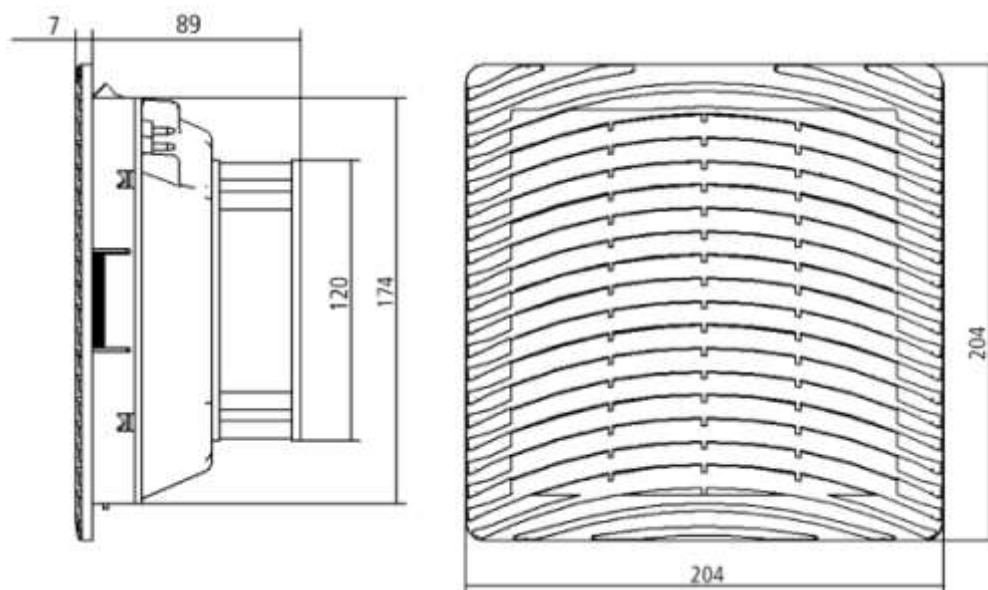

Rozměry ventilátoru