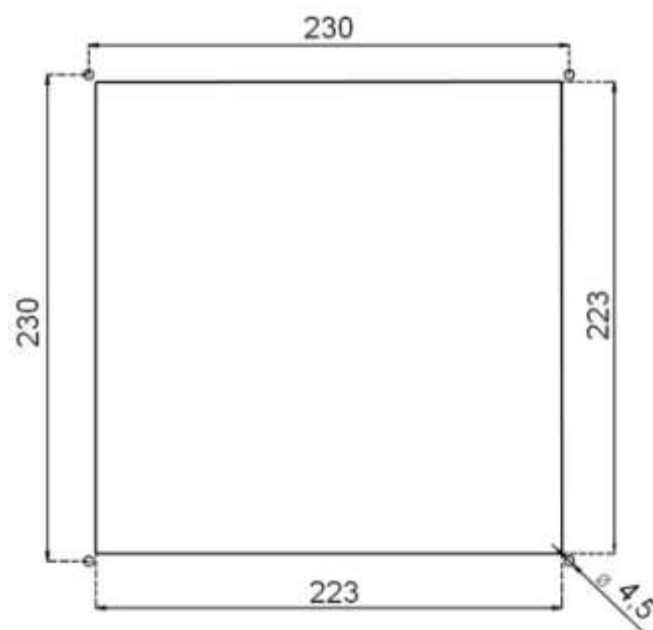

Průtok vzduchu s výstupní mřížkou **GKF30**: 305m³/h

Stupeň krytí: IP54

Hmotnost: 2 kg

Rozměry ventilátoru

Rozměry výřezu do panelu

GHV Trading, spol. s r.o.
Kounicova 67a
602 00 Brno

Tel.: +421 541 235 532-4
Email: ghv@ghvtrading.cz
Web: www.ghvtrading.cz