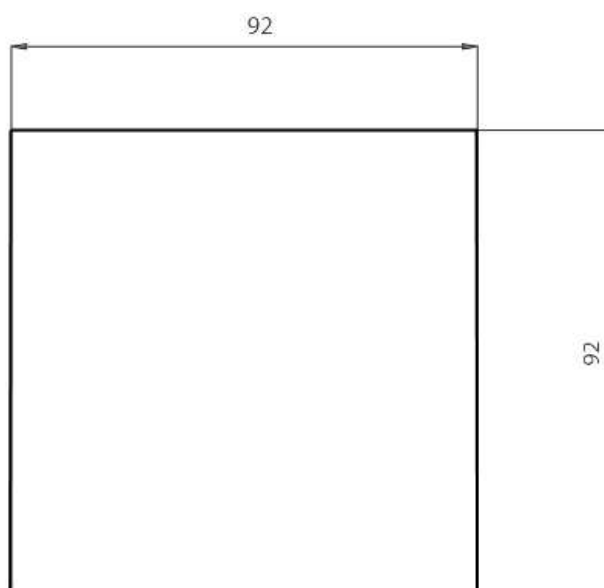

Rozměry výřezu do panelu