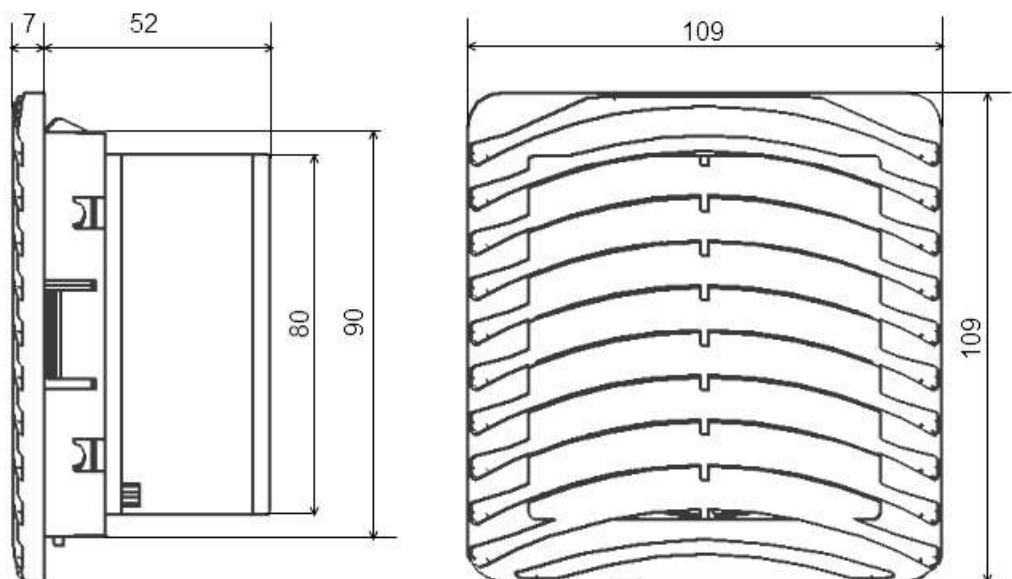

Rozměry ventilátoru

Rozměry výřezu do panelu

Ventilátor s filtrem KRYOS řada GKV 1500

Volný průtok vzduchu: 67 m³/h

Průtok vzduchu s výstupní mřížkou **GKF15**: 50m³/h

Průtok vzduchu s výstupní mřížkou **GKF20**: 58m³/h

Stupeň krytí: IP54

Hmotnost: 0,9 kg

Rozměry ventilátoru

Rozměry výřezu do panelu

GHV Trading, spol. s r.o.
Kounicova 67a
602 00 Brno

Tel.: +421 541 235 532-4
Email: ghv@ghvtrading.cz
Web: www.ghvtrading.cz