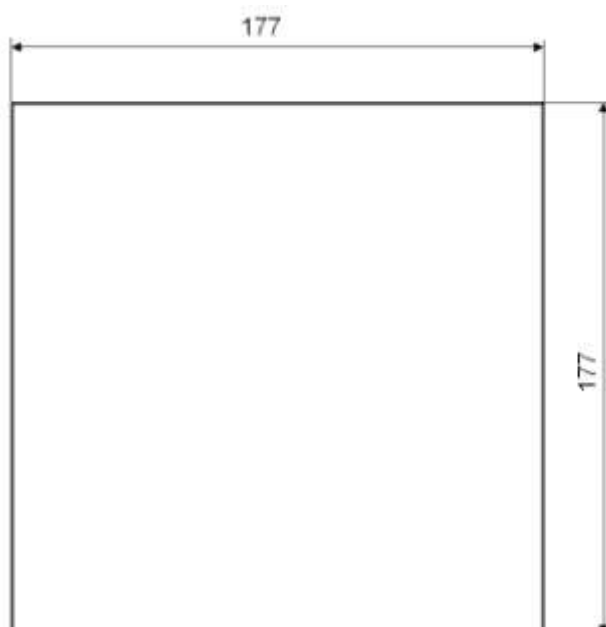

Rozměry výřezu do panelu

GHV Trading, spol. s r.o.
Kounicova 67a
602 00 Brno

Tel.: +421 541 235 532-4
Email: ghv@ghvtrading.cz
Web: www.ghvtrading.cz