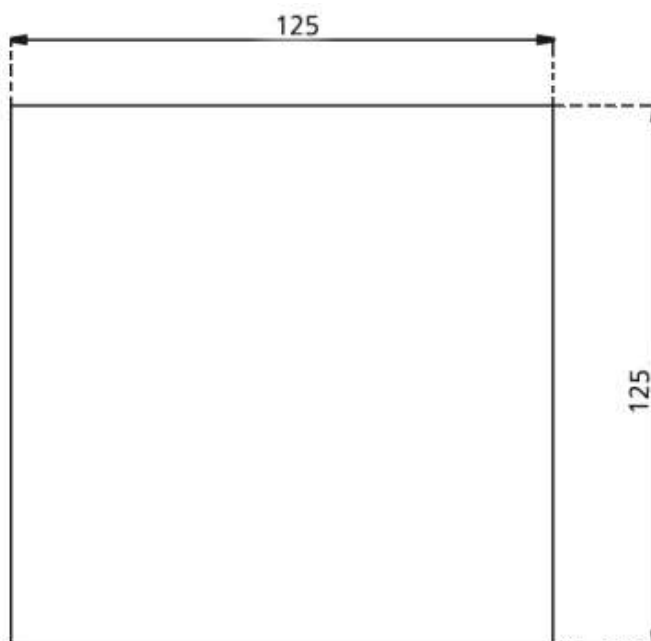

Stupeň krytí: IP54

Hmotnost: 0,9 kg

Rozměry ventilátoru

Rozměry výřezu do panelu

GHV Trading, spol. s r.o.
Kounicova 67a
602 00 Brno

Tel.: +421 541 235 532-4
Email: ghv@ghvtrading.cz
Web: www.ghvtrading.cz