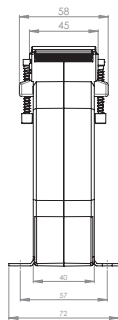

Primární pas 100 x 10 mm
 2 x 80 x 10 mm
 Primární vodič Ø 70 mm
 Šířka 130 mm
 Výška 141 mm

ASK 101.4 2U

Měřicí transformátor proudu násuvný s přepínatelným sekundárním vinutím

Primární jmenovitý proud [A]	Jmenovitá zátěž [VA]	Sekundární proud [A] / Třída přesnosti	
		5 A tř. 1 Obj. číslo	1 A tř. 1 Obj. číslo
1200-600	10-5	22120	22320
	15-7,5	22121	22321
1500-750	10-5	22122	22322
	15-7,5	22123	22323
1600-800	10-5	22124	22324
	15-7,5	22125	22325
	30-15	22126	22326
2000-1000	10-5	22127	22327
	15-7,5	22128	22328
	30-15	22129	22329

		Obj. číslo
	Příchytka na DIN lištu	-
	Plombovací krytka C	59042