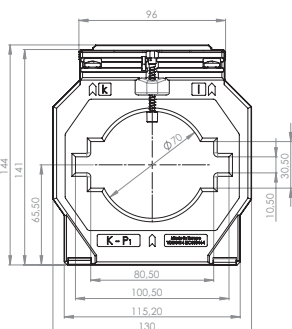

Primární pas 100 x 10 mm
 2 x 80 x 10 mm
 Primární vodič Ø 70 mm
 Šířka 130 mm
 Výška 141 mm

ASK 101.4 2U

Měřicí transformátor proudu násuvný s přepínatelným sekundárním vinutím

Primární jmenovitý proud [A]	Jmenovitá zátěž [VA]	Sekundární proud [A] / Třída přesnosti	
		5 A tř. 1 Obj. číslo	1 A tř. 1 Obj. číslo
1200-600	10-5	22120	22320
	15-7,5	22121	22321
1500-750	10-5	22122	22322
	15-7,5	22123	22323
1600-800	10-5	22124	22324
	15-7,5	22125	22325
	30-15	22126	22326
2000-1000	10-5	22127	22327
	15-7,5	22128	22328
	30-15	22129	22329

		Obj. číslo
	Příchytka na DIN lištu	-
	Plombovací krytka C	59042