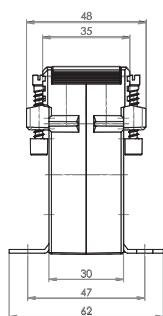

ASK 31.3 2U

Měřicí transformátor proudu násuvný
s přepínatelným sekundárním vinutím

Primární pas 30 x 10 mm
2 x 20 x 10 mm
Primární vodič Ø 26 mm
Šířka 61 mm
Výška 75,5 mm

Primární jmenovitý proud [A]	Jmenovitá zátěž [VA]	Sekundární proud [A] / Třída přesnosti	
		5 A tř. 1 Obj. číslo	1 A tř. 1 Obj. číslo
200-100	5-2,5	7111	7311
300-150	5-2,5	7112	7312
400-200	5-2,5	7113	7313
	10-5	7114	7314
500-250	5-2,5	7115	7315
	10-5	7116	7316
600-300	10-5	7117	7317

		Obj. číslo
	Příchytky na DIN lištu velikost A	53011
	Plombovací krytka A	59040