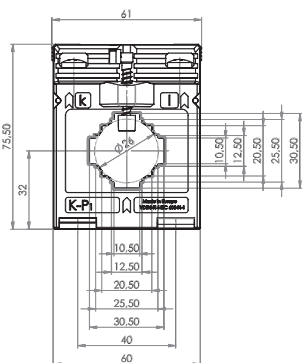

ASK 31.3 2U

Měřicí transformátor proudu násuvný
s přepínatelným sekundárním vinutím

Primární pas 30 x 10 mm
2 x 20 x 10 mm
Primární vodič Ø 26 mm
Šířka 61 mm
Výška 75,5 mm

Primární jmenovitý proud [A]	Jmenovitá zátěž [VA]	Sekundární proud [A] / Třída přesnosti	
		5 A tř. 1 Obj. číslo	1 A tř. 1 Obj. číslo
200-100	5-2,5	7111	7311
300-150	5-2,5	7112	7312
400-200	5-2,5	7113	7313
	10-5	7114	7314
500-250	5-2,5	7115	7315
	10-5	7116	7316
600-300	10-5	7117	7317

		Obj. číslo
	Příchytky na DIN lištu velikost A	53011
	Plombovací krytka A	59040