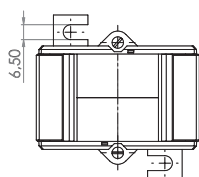

Primární pas 40 x 12 mm  
30 x 15 mm  
Primární vodič Ø 30,5 mm  
Šířka 71 mm  
Výška 85,5 mm

## ASK 412.4 2U

Měřicí transformátor proudu násuvný s přepínatelným sekundárním vinutím

Primární jmenovitý proud [A]	Jmenovitá zátěž [VA]	Sekundární proud [A] / Třída přesnosti	
		5 A tř. 1 Obj. číslo	1 A tř. 1 Obj. číslo
200-100	5-2,5	28133	28333
300-150	5-2,5	28134	28334
	10-5	28135	28335
400-200	5-2,5	28136	28336
	10-5	28137	28337
500-250	5-2,5	28138	28338
	10-5	28139	28339
600-300	5-2,5	28140	28340
	10-5	28141	28341
800-400	5-2,5	28143	28343
	10-5	28144	28344
	15-7,5	28145	28345