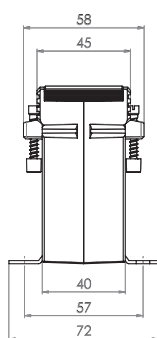

Primární pas 40 x 12 mm  
30 x 15 mm  
Primární vodič Ø 30,5 mm  
Šířka 71 mm  
Výška 85,5 mm

## ASK 412.4 2U

Měřicí transformátor proudu násuvný s přepínatelným sekundárním vinutím

Primární jmenovitý proud [A]	Jmenovitá zátěž [VA]	Sekundární proud [A] / Třída přesnosti	
		5 A tř. 1 Obj. číslo	1 A tř. 1 Obj. číslo
200-100	5-2,5	28133	28333
300-150	5-2,5	28134	28334
	10-5	28135	28335
400-200	5-2,5	28136	28336
	10-5	28137	28337
500-250	5-2,5	28138	28338
	10-5	28139	28339
600-300	5-2,5	28140	28340
	10-5	28141	28341
800-400	5-2,5	28143	28343
	10-5	28144	28344
	15-7,5	28145	28345

## ASK 412.4 3U

Měřicí transformátor proudu násuvný s přepínatelným sekundárním vinutím

Primární jmenovitý proud [A]	Jmenovitá zátěž [VA]	Sekundární proud [A] / Třída přesnosti	
		5 A tř. 1 Obj. číslo	1 A tř. 1 Obj. číslo
400-200-100	10-5-2,5	28163	28363
600-300-150	10-5-2,5	28164	28364
800-400-200	10-5-2,5	28165	28365

		Obj. číslo
	Příchytky na DIN lištu velikost D	55012
	Plombovací krytka B	59041