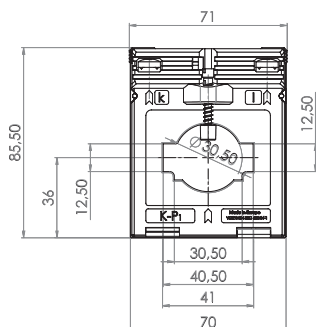

Primární pas 40 x 12 mm  
30 x 15 mm  
Primární vodič Ø 30,5 mm  
Šířka 71 mm  
Výška 85,5 mm

## ASK 412.4 2U

Měřicí transformátor proudu násuvný s přepínatelným sekundárním vinutím

Primární jmenovitý proud [A]	Jmenovitá zátěž [VA]	Sekundární proud [A] / Třída přesnosti	
		5 A tř. 1 Obj. číslo	1 A tř. 1 Obj. číslo
200-100	5-2,5	28133	28333
300-150	5-2,5	28134	28334
	10-5	28135	28335
400-200	5-2,5	28136	28336
	10-5	28137	28337
500-250	5-2,5	28138	28338
	10-5	28139	28339
600-300	5-2,5	28140	28340
	10-5	28141	28341
800-400	5-2,5	28143	28343
	10-5	28144	28344
	15-7,5	28145	28345

## ASK 412.4 3U

Měřicí transformátor proudu násuvný s přepínatelným sekundárním vinutím

Primární jmenovitý proud [A]	Jmenovitá zátěž [VA]	Sekundární proud [A] / Třída přesnosti	
		5 A tř. 1 Obj. číslo	1 A tř. 1 Obj. číslo
400-200-100	10-5-2,5	28163	28363
600-300-150	10-5-2,5	28164	28364
800-400-200	10-5-2,5	28165	28365

		Obj. číslo
	Příchytky na DIN lištu velikost D	55012
	Plombovací krytka B	59041