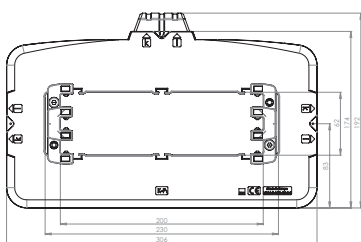

## Měřicí transformátor proudu násuvný

Možnost volby umístění sekundárních svorek (viz. strana 62).

Primární pas 230 x 60 mm  
 Primární pas s držákem přípojnic 3 x 200 x 10 mm  
 Šířka 306 mm  
 Výška 192 mm