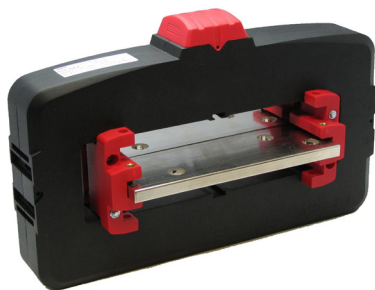

## Měřicí transformátor proudu násuvný

Možnost volby umístění sekundárních svorek (viz. strana 62).

Primární pas 230 x 60 mm  
 Primární pas s držákem přípojnic 3 x 200 x 10 mm  
 Šířka 306 mm  
 Výška 192 mm