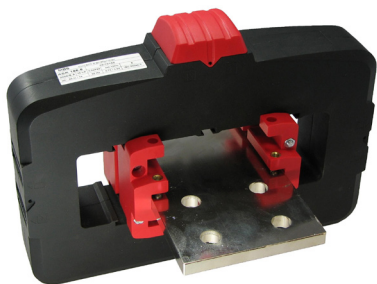

ASK 165.5, ASK 205.5

Umístění standardních svorek