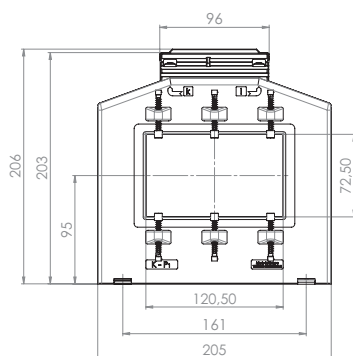

## Měřicí transformátor proudu násuvný

Primární pas 120 x 70 mm  
 Primární vodič Ø 70 mm  
 Šířka 205 mm  
 Výška 203 mm

Primární jmenovitý proud [A]	Jmenovitá zátěž [VA]	Sekundární proud [A] / Třída přesnosti			
		5 A tř. 1 Obj. číslo	5 A tř. 0,5 Obj. číslo	1 A tř. 1 Obj. číslo	1 A tř. 0,5 Obj. číslo
1000	5	87055	87011	87255	87211
	10	87056		87256	
1200	5	87057	87013	87257	87213
	10	87058	87014	87258	87214
	15	87059		87259	
1250	5	87060	87016	87260	87216
	10	87061	87017	87261	87217
	15	87062	87018	87262	87218
	30	87063	87019	87263	87219
1500	5	87064	87020	87264	87220
	10	87065	87021	87265	87221
	15	87066	87022	87266	87222
	30	87067	87023	87267	87223
1800	5	87068	87024	87268	87224
	10	87069	87025	87269	87225
	15	87070	87026	87270	87226
	30	87071	87027	87271	87227
2000	10	87072	87028	87272	87228
	15	87073	87029	87273	87229
	30	87074	87030	87274	87230
2500	10	87076	87032	87276	87232
	15	87077	87033	87277	87233
	30	87078	87034	87278	87234
	45	87079		87279	
3000	10	87081	87036	87281	87236
	15	87082	87037	87282	87237
	30	87083	87038	87283	87238
	45	87084		87284	
4000	10	87085	87040	87285	87240
	15	87086	87041	87286	87241
	30	87087	87042	87287	87242
	45	87088		87288	
5000	10	87089	87044	87289	87244
	15	87090	87045	87290	87245
	30	87091	87046	87291	87246
	45	87092		87292	
6000	10	87093	87048	87293	87248
	15	87094	87049	87294	87249
	30	87095	87050	87295	87250
	45	87096		87296	

	Příchytka na DIN lištu	Obj. číslo -
	Plombovací krytka C	59042