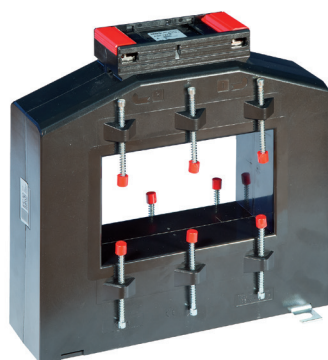

## Měřicí transformátor proudu násuvný

Primární pas 120 x 70 mm  
 Primární vodič Ø 70 mm  
 Šířka 205 mm  
 Výška 203 mm

Primární jmenovitý proud [A]	Jmenovitá zátěž [VA]	Sekundární proud [A] / Třída přesnosti			
		5 A tř. 1 Obj. číslo	5 A tř. 0,5 Obj. číslo	1 A tř. 1 Obj. číslo	1 A tř. 0,5 Obj. číslo
1000	5	87055	87011	87255	87211
	10	87056		87256	
1200	5	87057	87013	87257	87213
	10	87058	87014	87258	87214
	15	87059		87259	
1250	5	87060	87016	87260	87216
	10	87061	87017	87261	87217
	15	87062	87018	87262	87218
	30	87063	87019	87263	87219
1500	5	87064	87020	87264	87220
	10	87065	87021	87265	87221
	15	87066	87022	87266	87222
	30	87067	87023	87267	87223
1800	5	87068	87024	87268	87224
	10	87069	87025	87269	87225
	15	87070	87026	87270	87226
	30	87071	87027	87271	87227
2000	10	87072	87028	87272	87228
	15	87073	87029	87273	87229
	30	87074	87030	87274	87230
2500	10	87076	87032	87276	87232
	15	87077	87033	87277	87233
	30	87078	87034	87278	87234
	45	87079		87279	
3000	10	87081	87036	87281	87236
	15	87082	87037	87282	87237
	30	87083	87038	87283	87238
	45	87084		87284	
4000	10	87085	87040	87285	87240
	15	87086	87041	87286	87241
	30	87087	87042	87287	87242
	45	87088		87288	
5000	10	87089	87044	87289	87244
	15	87090	87045	87290	87245
	30	87091	87046	87291	87246
	45	87092		87292	
6000	10	87093	87048	87293	87248
	15	87094	87049	87294	87249
	30	87095	87050	87295	87250
	45	87096		87296	

	Příchytka na DIN lištu	Obj. číslo -
	Plombovací krytka C	59042