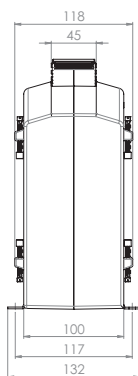

Primární pas 120 x 90 mm  
 Primární vodič Ø 90 mm  
 Šířka 250 mm  
 Výška 247 mm

## Měřicí transformátor proudu násuvný

Primární jmenovitý proud [A]	Jmenovitá zátěž [VA]	Sekundární proud [A] / Třída přesnosti			
		5 A tř. 1 Obj. číslo	5 A tř. 0,5 Obj. číslo	1 A tř. 1 Obj. číslo	1 A tř. 0,5 Obj. číslo
1000	5	88070	88011	88270	88211
	10	88071	88012	88271	88212
	15	88072	88013	88272	88213
1200	5	88073	88014	88273	88214
	10	88074	88015	88274	88215
	15	88075		88275	
1250	5	88076	88017	88276	88217
	10	88077	88018	88277	88218
	15	88078		88278	
1500	10	88079	88020	88279	88220
	15	88080	88021	88280	88221
	30	88081	88022	88281	88222
1600	10	88082	88023	88282	88223
	15	88083	88024	88283	88224
	30	88084	88025	88284	88225
1800	10	88085	88026	88285	88226
	15	88086	88027	88286	88227
	30	88087	88028	88287	88228
2000	10	88088	88029	88288	88229
	15	88089	88030	88289	88230
	30	88090	88031	88290	88231
2500	15	88091	88032	88291	88232
	30	88092	88033	88292	88233
	45	88093		88293	
3000	15	88094	88035	88294	88235
	30	88095	88036	88295	88236
	45	88096		88296	
4000	15	88097	88038	88297	88238
	30	88098	88039	88298	88239
	45	88099	88040	88299	88240
5000	15	88100	88041	88300	88241
	30	88101	88042	88301	88242
	45	88102	88043	88302	88243
6000	15	88103	88044	88303	88244
	30	88104	88045	88304	88245
	45	88105	88046	88305	88246
7500	15	88106	88047	88306	88247
	30	88107	88048	88307	88248
	45	88108	88049	88308	88249