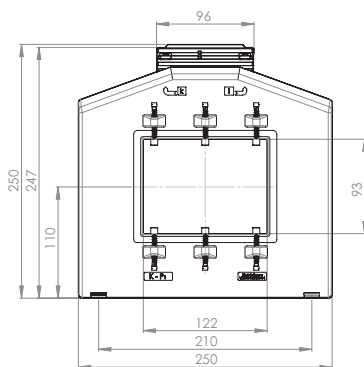

Primární pas 120 x 90 mm  
 Primární vodič Ø 90 mm  
 Šířka 250 mm  
 Výška 247 mm

## Měřicí transformátor proudu násuvný

Primární jmenovitý proud [A]	Jmenovitá zátěž [VA]	Sekundární proud [A] / Třída přesnosti			
		5 A tř. 1 Obj. číslo	5 A tř. 0,5 Obj. číslo	1 A tř. 1 Obj. číslo	1 A tř. 0,5 Obj. číslo
1000	5	88070	88011	88270	88211
	10	88071	88012	88271	88212
	15	88072	88013	88272	88213
1200	5	88073	88014	88273	88214
	10	88074	88015	88274	88215
	15	88075		88275	
1250	5	88076	88017	88276	88217
	10	88077	88018	88277	88218
	15	88078		88278	
1500	10	88079	88020	88279	88220
	15	88080	88021	88280	88221
	30	88081	88022	88281	88222
1600	10	88082	88023	88282	88223
	15	88083	88024	88283	88224
	30	88084	88025	88284	88225
1800	10	88085	88026	88285	88226
	15	88086	88027	88286	88227
	30	88087	88028	88287	88228
2000	10	88088	88029	88288	88229
	15	88089	88030	88289	88230
	30	88090	88031	88290	88231
2500	15	88091	88032	88291	88232
	30	88092	88033	88292	88233
	45	88093		88293	
3000	15	88094	88035	88294	88235
	30	88095	88036	88295	88236
	45	88096		88296	
4000	15	88097	88038	88297	88238
	30	88098	88039	88298	88239
	45	88099	88040	88299	88240
5000	15	88100	88041	88300	88241
	30	88101	88042	88301	88242
	45	88102	88043	88302	88243
6000	15	88103	88044	88303	88244
	30	88104	88045	88304	88245
	45	88105	88046	88305	88246
7500	15	88106	88047	88306	88247
	30	88107	88048	88307	88248
	45	88108	88049	88308	88249