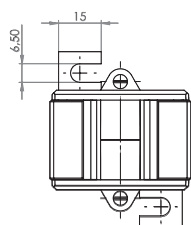

## Měřicí transformátor proudu násuvný

Primární pas 20 x 5 mm  
 Primární vodič Ø 17,5 mm  
 Šířka 49,5 mm  
 Výška 65 mm

Primární jmenovitý proud [A]	Jmenovitá zátěž [VA]	Sekundární proud [A] / Třída přesnosti	
		5 A tř. 1 Obj. číslo	1 A tř. 1 Obj. číslo
60	1	2019	2219
75	1	2020	2220
80	1,25	2021	2221
	1,5	2022	2222
100	1,5	2023	2223
	2,5	2024	2224
150	1,5	2025	2225
	2,5	2026	2226
200	1,5	2027	2227
	2,5	2028	2228
250	5	2029	2229
	2,5	2030	2230
300	5	2031	2231
	2,5	2032	2232
400	5	2033	2233

		Obj. číslo
	Příchytky na DIN lištu velikost F	55014
	Plombovací krytka	-