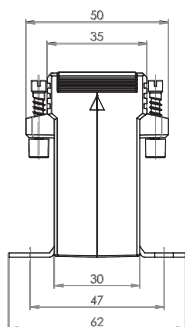

## Měřicí transformátor proudu násuvný

Primární pas 20 x 5 mm  
 Primární vodič Ø 17,5 mm  
 Šířka 49,5 mm  
 Výška 65 mm

Primární jmenovitý proud [A]	Jmenovitá zátěž [VA]	Sekundární proud [A] / Třída přesnosti	
		5 A tř. 1 Obj. číslo	1 A tř. 1 Obj. číslo
60	1	2019	2219
75	1	2020	2220
80	1,25	2021	2221
	1,5	2022	2222
100	1,5	2023	2223
	2,5	2024	2224
150	1,5	2025	2225
	2,5	2026	2226
200	1,5	2027	2227
	2,5	2028	2228
250	5	2029	2229
	2,5	2030	2230
300	5	2031	2231
	2,5	2032	2232
400	5	2033	2233

		Obj. číslo
	Příchytky na DIN lištu velikost F	55014
	Plombovací krytka	-