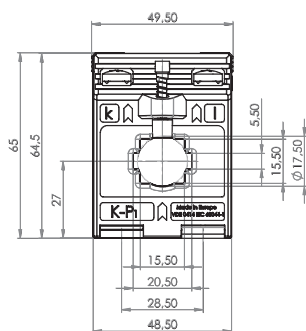

## Měřicí transformátor proudu násuvný

Primární pas 20 x 5 mm  
 Primární vodič Ø 17,5 mm  
 Šířka 49,5 mm  
 Výška 65 mm

Primární jmenovitý proud [A]	Jmenovitá zátěž [VA]	Sekundární proud [A] / Třída přesnosti	
		5 A tř. 1 Obj. číslo	1 A tř. 1 Obj. číslo
60	1	2019	2219
75	1	2020	2220
80	1,25	2021	2221
	1,5	2022	2222
100	1,5	2023	2223
	2,5	2024	2224
150	1,5	2025	2225
	2,5	2026	2226
200	1,5	2027	2227
	2,5	2028	2228
250	5	2029	2229
	2,5	2030	2230
300	5	2031	2231
	2,5	2032	2232
400	5	2033	2233

		Obj. číslo
	Příchytky na DIN lištu velikost F	55014
	Plombovací krytka	-