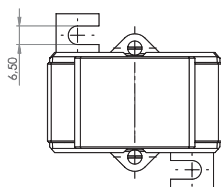

ASK 41.3

Měřicí transformátor proudu násuvný

Primární pas 40 x 12 mm
32 x 18 mm
Primární vodič Ø 26 mm
Šířka 61 mm
Výška 75,5 mm

Primární jmenovitý proud [A]	Jmenovitá zátěž [VA]	Sekundární proud [A] / Třída přesnosti	
		5 A tř. 1 Obj. číslo	1 A tř. 1 Obj. číslo
100	1	11037	11237
	1,5	11038	11238
150	1,5	11039	11239
	2,5	11040	11240
200	1,5	11041	11241
	2,5	11042	11242
250	1,5	11043	11243
	2,5	11044	11244
300	1,5	11046	11246
	2,5	11047	11247
	5	11048	11248
400	1,5	11049	
	2,5	11050	
	5	11051	
500	1,5	11052	
	2,5	11053	
	5	11054	
600	1,5	11056	
	2,5	11057	
	5	11058	
750	2,5	11060	
	5	11061	
	10	11062	

		Obj. číslo
	Příchytky na DIN lištu velikost A	53011
	Plombovací krytka E	59040