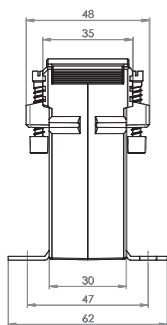

ASK 41.3

Měřicí transformátor proudu násuvný

Primární pas 40 x 12 mm
32 x 18 mm
Primární vodič Ø 26 mm
Šířka 61 mm
Výška 75,5 mm

Primární jmenovitý proud [A]	Jmenovitá zátěž [VA]	Sekundární proud [A] / Třída přesnosti	
		5 A tř. 1 Obj. číslo	1 A tř. 1 Obj. číslo
100	1	11037	11237
	1,5	11038	11238
150	1,5	11039	11239
	2,5	11040	11240
200	1,5	11041	11241
	2,5	11042	11242
250	1,5	11043	11243
	2,5	11044	11244
300	1,5	11046	11246
	2,5	11047	11247
	5	11048	11248
400	1,5	11049	
	2,5	11050	
	5	11051	
500	1,5	11052	
	2,5	11053	
	5	11054	
600	1,5	11056	
	2,5	11057	
	5	11058	
750	2,5	11060	
	5	11061	
	10	11062	

		Obj. číslo
	Příchytky na DIN lištu velikost A	53011
	Plombovací krytka E	59040