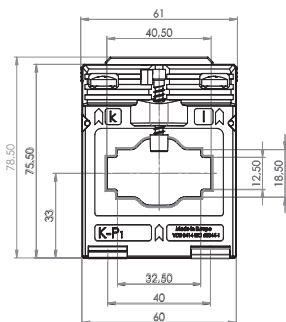

ASK 41.3

Měřicí transformátor proudu násuvný

Primární pas 40 x 12 mm
32 x 18 mm
Primární vodič Ø 26 mm
Šířka 61 mm
Výška 75,5 mm

Primární jmenovitý proud [A]	Jmenovitá zátěž [VA]	Sekundární proud [A] / Třída přesnosti	
		5 A tř. 1 Obj. číslo	1 A tř. 1 Obj. číslo
100	1	11037	11237
	1,5	11038	11238
150	1,5	11039	11239
	2,5	11040	11240
200	1,5	11041	11241
	2,5	11042	11242
250	1,5	11043	11243
	2,5	11044	11244
300	1,5	11046	11246
	2,5	11047	11247
	5	11048	11248
400	1,5	11049	
	2,5	11050	
	5	11051	
500	1,5	11052	
	2,5	11053	
	5	11054	
600	1,5	11056	
	2,5	11057	
	5	11058	
750	2,5	11060	
	5	11061	
	10	11062	

		Obj. číslo
	Příchytky na DIN lištu velikost A	53011
	Plombovací krytka E	59040