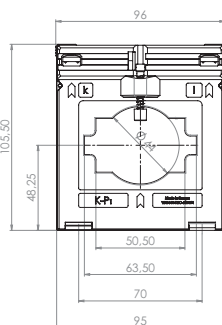

ASK 61.4

Měřicí transformátor proudu násuvný

Primární pas* 60 x 10 mm
2 x 50 x 10 mm
Primární vodič Ø 44 mm
Šířka 96 mm
Výška 105,5 mm

Primární jmenovitý proud [A]	Jmenovitá zátěž [VA]	Sekundární proud [A] / Třída přesnosti				
		5 A tř. 1 Obj. číslo	5 A tř. 0,5 Obj. číslo	5 A tř. 0,5S Obj. číslo	1 A tř. 1 Obj. číslo	1 A tř. 0,5 Obj. číslo
200	1,5	19047	19009	19599	19247	19209
	2,5	19048	19010	19600	19248	19210
250	1,5	19049	19011	19601	19249	19211
	2,5	19050	19012	19602	19250	19212
	5	19111		19603	19175	
300	1,5	19051	19013	19604	19251	19213
	2,5	19052	19014	19605	19252	19214
	5	19053	19015	19606	19253	19215
	10		19563	19607		
400	2,5	19055	19017	19608	19255	19217
	5	19056	19018	19609	19256	19218
	10	19057	19094	19610	19257	19294
500	1,5		19019			19219
	2,5	19058	19020	19611	19258	19220
	5	19059	19021	19612	19259	19221
	10	19060	19095	19613	19260	19295
	15	19061		19614	19261	
600	2,5	19062	19022	19615	19262	19222
	5	19063	19023	19616	19263	19223
	10	19064	19024	19617	19264	19224
	15	19065	19097	19618	19265	19297
750	2,5	19066	19025	19619	19266	19225
	5	19067	19026	19620	19267	19226
	10	19068	19027	19621	19268	19227
800	15	19069	19098	19622	19269	19298
	2,5	19070	19028		19270	19228
	5	19071	19029		19271	19229
	10	19072	19030	19643	19272	19230
1000	15	19073	19031		19273	19231
	5	19074	19032	19625	19274	19232
	10	19075	19033	19626	19275	19233
1200	15	19076	19034	19627	19276	19234
	2,5			19629		
	5	19078	19035	19630	19278	19235
	10	19079	19036	19631	19279	19236
1250	15	19080	19037	19632	19280	19237
	30	19081	19100		19281	19300
	5	19082	19038	19634	19282	19238
	10	19083	19039	19635	19283	19239
	15	19084	19040	19636	19284	19240
	30	19085	19101	19637	19285	19301