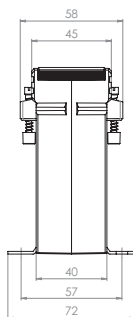

ASK 61.4

Měřicí transformátor proudu násuvný

Primární pas* 60 x 10 mm
2 x 50 x 10 mm
Primární vodič Ø 44 mm
Šířka 96 mm
Výška 105,5 mm

Primární jmenovitý proud [A]	Jmenovitá zátěž [VA]	Sekundární proud [A] / Třída přesnosti				
		5 A tř. 1 Obj. číslo	5 A tř. 0,5 Obj. číslo	5 A tř. 0,5S Obj. číslo	1 A tř. 1 Obj. číslo	1 A tř. 0,5 Obj. číslo
200	1,5	19047	19009	19599	19247	19209
	2,5	19048	19010	19600	19248	19210
250	1,5	19049	19011	19601	19249	19211
	2,5	19050	19012	19602	19250	19212
	5	19111		19603	19175	
300	1,5	19051	19013	19604	19251	19213
	2,5	19052	19014	19605	19252	19214
	5	19053	19015	19606	19253	19215
	10		19563	19607		
400	2,5	19055	19017	19608	19255	19217
	5	19056	19018	19609	19256	19218
	10	19057	19094	19610	19257	19294
500	1,5		19019			19219
	2,5	19058	19020	19611	19258	19220
	5	19059	19021	19612	19259	19221
	10	19060	19095	19613	19260	19295
	15	19061		19614	19261	
600	2,5	19062	19022	19615	19262	19222
	5	19063	19023	19616	19263	19223
	10	19064	19024	19617	19264	19224
	15	19065	19097	19618	19265	19297
750	2,5	19066	19025	19619	19266	19225
	5	19067	19026	19620	19267	19226
	10	19068	19027	19621	19268	19227
800	15	19069	19098	19622	19269	19298
	2,5	19070	19028		19270	19228
	5	19071	19029		19271	19229
	10	19072	19030	19643	19272	19230
1000	15	19073	19031		19273	19231
	5	19074	19032	19625	19274	19232
	10	19075	19033	19626	19275	19233
1200	15	19076	19034	19627	19276	19234
	2,5			19629		
	5	19078	19035	19630	19278	19235
	10	19079	19036	19631	19279	19236
1250	15	19080	19037	19632	19280	19237
	30	19081	19100		19281	19300
	5	19082	19038	19634	19282	19238
	10	19083	19039	19635	19283	19239
	15	19084	19040	19636	19284	19240
	30	19085	19101	19637	19285	19301