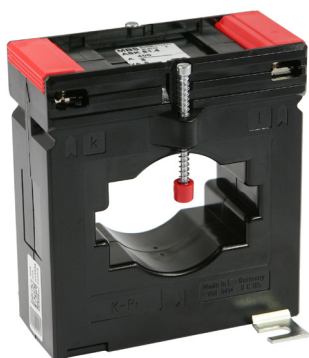

ASK 61.4

Měřicí transformátor proudu násuvný

Primární pas* 60 x 10 mm
2 x 50 x 10 mm
Primární vodič Ø 44 mm
Šířka 96 mm
Výška 105,5 mm

Primární jmenovitý proud [A]	Jmenovitá zátěž [VA]	Sekundární proud [A] / Třída přesnosti				
		5 A tř. 1 Obj. číslo	5 A tř. 0,5 Obj. číslo	5 A tř. 0,5S Obj. číslo	1 A tř. 1 Obj. číslo	1 A tř. 0,5 Obj. číslo
200	1,5	19047	19009	19599	19247	19209
	2,5	19048	19010	19600	19248	19210
250	1,5	19049	19011	19601	19249	19211
	2,5	19050	19012	19602	19250	19212
	5	19111		19603	19175	
300	1,5	19051	19013	19604	19251	19213
	2,5	19052	19014	19605	19252	19214
	5	19053	19015	19606	19253	19215
	10		19563	19607		
400	2,5	19055	19017	19608	19255	19217
	5	19056	19018	19609	19256	19218
	10	19057	19094	19610	19257	19294
500	1,5		19019			19219
	2,5	19058	19020	19611	19258	19220
	5	19059	19021	19612	19259	19221
	10	19060	19095	19613	19260	19295
	15	19061		19614	19261	
600	2,5	19062	19022	19615	19262	19222
	5	19063	19023	19616	19263	19223
	10	19064	19024	19617	19264	19224
	15	19065	19097	19618	19265	19297
750	2,5	19066	19025	19619	19266	19225
	5	19067	19026	19620	19267	19226
	10	19068	19027	19621	19268	19227
800	15	19069	19098	19622	19269	19298
	2,5	19070	19028		19270	19228
	5	19071	19029		19271	19229
	10	19072	19030	19643	19272	19230
1000	15	19073	19031		19273	19231
	5	19074	19032	19625	19274	19232
	10	19075	19033	19626	19275	19233
1200	15	19076	19034	19627	19276	19234
	2,5			19629		
	5	19078	19035	19630	19278	19235
	10	19079	19036	19631	19279	19236
1250	15	19080	19037	19632	19280	19237
	30	19081	19100		19281	19300
	5	19082	19038	19634	19282	19238
	10	19083	19039	19635	19283	19239
	15	19084	19040	19636	19284	19240
	30	19085	19101	19637	19285	19301

		Obj. číslo
	Příchytka na DIN lištu	-
	Plombovací krytka C	59042