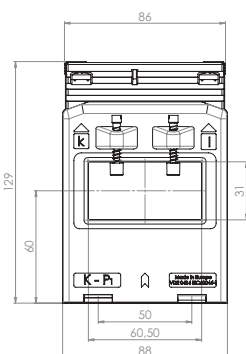

Primární pas 60 x 30 mm
 Primární vodič Ø 30 mm
 Šířka 88 mm
 Výška 129 mm

ASK 63.6

Měřicí transformátor proudu násuvný

Primární jmenovitý proud [A]	Jmenovitá zátěž [VA]	Sekundární proud [A] / Třída přesnosti				
		5 A tř. 1 Obj. číslo	5 A tř. 0,5 Obj. číslo	5 A tř. 0,5S Obj. číslo	1 A tř. 1 Obj. číslo	1 A tř. 0,5 Obj. číslo
200	1,5	85060			85260	
	2,5	85061			85261	
250	1,5	85062	85011		85262	85211
	2,5	85063	85012	85602	85263	85212
	5	85116		85603	85316	
300	1,5	85064	85013		85264	85213
	2,5	85065	85014	85604	85265	85214
	5	85066	85015	85605	85266	85215
	10	85067		85606	85267	
400	2,5	85068	85017	85607	85268	85217
	5	85069	85018	85608	85269	85218
	10	85071		85609		
500	2,5	85073	85021	85610	85273	85221
	5	85074	85022	85611	85274	85222
	10	85075		85612	85275	
	15	85076		85613	85276	
600	2,5	85077	85025	85614	85277	85225
	5	85078	85026	85615	85278	85226
	10	85079	85027	85616	85279	85227
	15	85080		85617	85280	
750	2,5	85081	85029		85281	85229
	5	85082	85030	85618	85282	85230
	10	85083	85031	85619	85283	85231
	15	85084		85620	85284	
800	2,5	85085	85033		85285	85233
	5	85086	85034		85286	85234
	10	85087	85035		85287	85235
	15	85088	85036		85288	85236
1000	5	85089	85037	85622	85289	85237
	10	85090	85038	85623	85290	85238
	15	85091	85039	85624	85291	85239
	30	85092		85625	85292	
1200	5	85093	85041	85626	85293	85241
	10	85094	85042	85627	85294	85242
	15	85095	85043	85628	85295	85243
	30	85096		85629	85296	
1250	5	85097	85045	85630	85297	85245
	10	85098	85046	85631	85298	85246
	15	85099	85047	85632	85299	85247
	30	85100		85633	85300	
1500	5	85101	85049	85634	85301	85249
	10	85102	85050	85635	85302	85250
	15	85103	85051	85636	85303	85251
	30	85104		85637	85304	
1600	5	85105	85053		85305	85253
	10	85106	85054		85306	85254
	15	85107	85055		85307	85255
	30	85108			85308	

	Příchytka na DIN lištu	Obj. číslo -
	Plombovací krytka C	Obj. číslo 59042