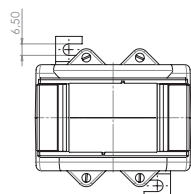

Primární pas 60 x 30 mm
 Primární vodič Ø 30 mm
 Šířka 88 mm
 Výška 129 mm

ASK 63.6

Měřicí transformátor proudu násuvný

Primární jmenovitý proud [A]	Jmenovitá zátěž [VA]	Sekundární proud [A] / Třída přesnosti				
		5 A tř. 1 Obj. číslo	5 A tř. 0,5 Obj. číslo	5 A tř. 0,5S Obj. číslo	1 A tř. 1 Obj. číslo	1 A tř. 0,5 Obj. číslo
200	1,5	85060			85260	
	2,5	85061			85261	
250	1,5	85062	85011		85262	85211
	2,5	85063	85012	85602	85263	85212
	5	85116		85603	85316	
300	1,5	85064	85013		85264	85213
	2,5	85065	85014	85604	85265	85214
	5	85066	85015	85605	85266	85215
	10	85067		85606	85267	
400	2,5	85068	85017	85607	85268	85217
	5	85069	85018	85608	85269	85218
	10	85071		85609		
500	2,5	85073	85021	85610	85273	85221
	5	85074	85022	85611	85274	85222
	10	85075		85612	85275	
	15	85076		85613	85276	
600	2,5	85077	85025	85614	85277	85225
	5	85078	85026	85615	85278	85226
	10	85079	85027	85616	85279	85227
	15	85080		85617	85280	
750	2,5	85081	85029		85281	85229
	5	85082	85030	85618	85282	85230
	10	85083	85031	85619	85283	85231
	15	85084		85620	85284	
800	2,5	85085	85033		85285	85233
	5	85086	85034		85286	85234
	10	85087	85035		85287	85235
	15	85088	85036		85288	85236
1000	5	85089	85037	85622	85289	85237
	10	85090	85038	85623	85290	85238
	15	85091	85039	85624	85291	85239
	30	85092		85625	85292	
1200	5	85093	85041	85626	85293	85241
	10	85094	85042	85627	85294	85242
	15	85095	85043	85628	85295	85243
	30	85096		85629	85296	
1250	5	85097	85045	85630	85297	85245
	10	85098	85046	85631	85298	85246
	15	85099	85047	85632	85299	85247
	30	85100		85633	85300	
1500	5	85101	85049	85634	85301	85249
	10	85102	85050	85635	85302	85250
	15	85103	85051	85636	85303	85251
	30	85104		85637	85304	
1600	5	85105	85053		85305	85253
	10	85106	85054		85306	85254
	15	85107	85055		85307	85255
	30	85108			85308	

	Příchytka na DIN lištu	Obj. číslo -
	Plombovací krytka C	Obj. číslo 59042