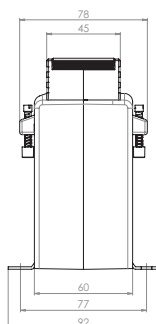

Primární pas 60 x 30 mm
 Primární vodič Ø 30 mm
 Šířka 88 mm
 Výška 129 mm

ASK 63.6

Měřicí transformátor proudu násuvný

Primární jmenovitý proud [A]	Jmenovitá zátěž [VA]	Sekundární proud [A] / Třída přesnosti				
		5 A tř. 1 Obj. číslo	5 A tř. 0,5 Obj. číslo	5 A tř. 0,5S Obj. číslo	1 A tř. 1 Obj. číslo	1 A tř. 0,5 Obj. číslo
200	1,5	85060			85260	
	2,5	85061			85261	
250	1,5	85062	85011		85262	85211
	2,5	85063	85012	85602	85263	85212
	5	85116		85603	85316	
300	1,5	85064	85013		85264	85213
	2,5	85065	85014	85604	85265	85214
	5	85066	85015	85605	85266	85215
	10	85067		85606	85267	
400	2,5	85068	85017	85607	85268	85217
	5	85069	85018	85608	85269	85218
	10	85071		85609		
500	2,5	85073	85021	85610	85273	85221
	5	85074	85022	85611	85274	85222
	10	85075		85612	85275	
	15	85076		85613	85276	
600	2,5	85077	85025	85614	85277	85225
	5	85078	85026	85615	85278	85226
	10	85079	85027	85616	85279	85227
	15	85080		85617	85280	
750	2,5	85081	85029		85281	85229
	5	85082	85030	85618	85282	85230
	10	85083	85031	85619	85283	85231
	15	85084		85620	85284	
800	2,5	85085	85033		85285	85233
	5	85086	85034		85286	85234
	10	85087	85035		85287	85235
	15	85088	85036		85288	85236
1000	5	85089	85037	85622	85289	85237
	10	85090	85038	85623	85290	85238
	15	85091	85039	85624	85291	85239
	30	85092		85625	85292	
1200	5	85093	85041	85626	85293	85241
	10	85094	85042	85627	85294	85242
	15	85095	85043	85628	85295	85243
	30	85096		85629	85296	
1250	5	85097	85045	85630	85297	85245
	10	85098	85046	85631	85298	85246
	15	85099	85047	85632	85299	85247
	30	85100		85633	85300	
1500	5	85101	85049	85634	85301	85249
	10	85102	85050	85635	85302	85250
	15	85103	85051	85636	85303	85251
	30	85104		85637	85304	
1600	5	85105	85053		85305	85253
	10	85106	85054		85306	85254
	15	85107	85055		85307	85255
	30	85108			85308	

	Příchytka na DIN lištu	Obj. číslo -
	Plombovací krytka C	Obj. číslo 59042