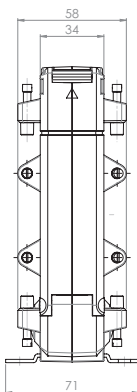

KBU 58

Měřicí transformátor proudu násuvný
s rozebíratelným jádrem

Primární pas 50 x 80 mm
Primární vodič Ø 50 mm
Šířka 125 mm
Výška 158 mm

Primární jmenovitý proud [A]	Jmenovitá zátěž [VA]	Sekundárstrom [A] / Klasse			
		5 A tř. 1 Obj. číslo	5 A tř. 0,5 Obj. číslo	1 A tř. 1 Obj. číslo	1 A tř. 0,5 Obj. číslo
250	1,5	80061		80261	
300	2,5	80062		80262	
400	1		80038		80238
	2,5	80063		80263	
500	2,5		80054		80254
	5	80064		80264	
600	2,5		80055		80255
	5	80065		80265	
750	2,5		80056		80256
	5	80066		80266	
800	2,5		80057		80257
	7,5	80067		80267	
1000	5		80058		80258
	10	80068		80268	