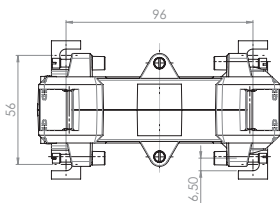

KBU 58

Měřicí transformátor proudu násuvný
s rozebíratelným jádrem

Primární pas 50 x 80 mm
Primární vodič Ø 50 mm
Šířka 125 mm
Výška 158 mm

Primární jmenovitý proud [A]	Jmenovitá zátěž [VA]	Sekundárstrom [A] / Klasse			
		5 A tř. 1 Obj. číslo	5 A tř. 0,5 Obj. číslo	1 A tř. 1 Obj. číslo	1 A tř. 0,5 Obj. číslo
250	1,5	80061		80261	
300	2,5	80062		80262	
400	1		80038		80238
	2,5	80063		80263	
500	2,5		80054		80254
	5	80064		80264	
600	2,5		80055		80255
	5	80065		80265	
750	2,5		80056		80256
	5	80066		80266	
800	2,5		80057		80257
	7,5	80067		80267	
1000	5		80058		80258
	10	80068		80268	