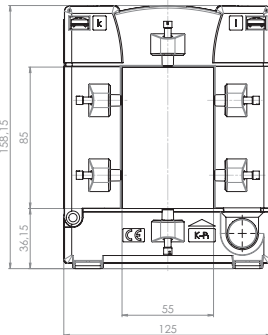

KBU 58

Měřicí transformátor proudu násuvný
s rozebíratelným jádrem

Primární pas 50 x 80 mm
Primární vodič Ø 50 mm
Šířka 125 mm
Výška 158 mm

Primární jmenovitý proud [A]	Jmenovitá zátěž [VA]	Sekundárstrom [A] / Klasse			
		5 A tř. 1 Obj. číslo	5 A tř. 0,5 Obj. číslo	1 A tř. 1 Obj. číslo	1 A tř. 0,5 Obj. číslo
250	1,5	80061		80261	
300	2,5	80062		80262	
400	1		80038		80238
	2,5	80063		80263	
500	2,5		80054		80254
	5	80064		80264	
600	2,5		80055		80255
	5	80065		80265	
750	2,5		80056		80256
	5	80066		80266	
800	2,5		80057		80257
	7,5	80067		80267	
1000	5		80058		80258
	10	80068		80268	