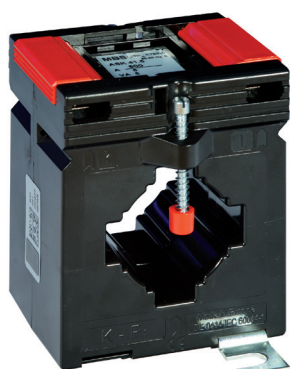

ASK 41.5

Měřicí transformátor proudu násuvný

Primární pas 40 x 10 mm
2 x 30 x 5 mm
Primární vodič Ø 32 mm
Šířka 71 mm
Výška 85,5 mm