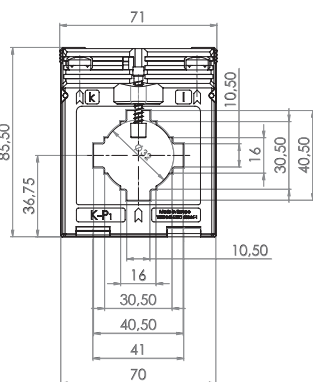

Primární jmenovitý proud [A]	Jmenovitá zátěž [VA]	Sekundární proud [A] / Třída přesnosti				
		5 A tř. 1 Obj. číslo	5 A tř. 0,5 Obj. číslo	5 A tř. 0,5S Obj. číslo	1 A tř. 1 Obj. číslo	1 A tř. 0,5 Obj. číslo
60	1,5	1010006002			1010206002	
75	1,5	1010006004	1010005001		1010206004	1010205001
	2,5	1010006005	1010005002		1010206005	1010205002
80	1,5	1010006006	1010005003		1010206006	1010205003
	2,5	1010006007	1010005004		1010206007	1010205004
100	1,5	1010006008	1010005005	1010504001	1010206008	1010205005
	2,5	1010006009	1010005006	1010504002	1010206009	1010205006
	3,75	1010006046			1010206010	
150	2,5	1010006010	1010005007	1010504003	1010206011	1010205007
	5	1010006011		1010504004	1010206012	
	7,5	1010006012			1010206013	
200	2,5	1010006013	1010005010	1010504005	1010206014	1010205010
	5	1010006014	1010005011	1010504006	1010206015	1010205011
	10	1010006048			1010206016	
250	2,5	1010006015	1010005012	1010504007	1010206017	1010205013
	5	1010006016	1010005013	1010504008	1010206018	1010205014
	10	1010006017	1010005014	1010504009	1010206019	1010205015
	15	1010006047			1010206020	
300	2,5	1010006018	1010005015	1010504010	1010206021	1010205017
	5	1010006019	1010005016	1010504011	1010206022	1010205018
	10	1010006020	1010005017	1010504012	1010206023	1010205019
400	15	1010006021		1010504013	1010206024	
	2,5	1010006022	1010005019	1010504014	1010206025	1010205021
	5	1010006023	1010005020	1010504015	1010206026	1010205022
	10	1010006024	1010005021	1010504016	1010206027	1010205023
500	15	1010006025	1010005022	1010504017	1010206028	1010205024
	2,5	1010006026	1010005023	1010504018	1010206029	1010205025
	5	1010006027	1010005024	1010504019	1010206030	1010205026
	10	1010006028	1010005025	1010504020	1010206031	1010205027
600	15	1010006029	1010005026	1010504021	1010206032	1010205028
	2,5	1010006030	1010005027	1010504022	1010206033	1010205029
	5	1010006031	1010005028	1010504023	1010206034	1010205030
	10	1010006032	1010005029	1010504024	1010206035	1010205031
750	15	1010006033	1010005030	1010504025	1010206036	1010205032
	2,5	1010006034	1010005031	1010504026	1010206037	1010205033
	5	1010006035	1010005032	1010504027	1010206038	1010205034
	10	1010006036	1010005033	1010504028	1010206039	1010205035
800	15	1010006037	1010005034	1010504029	1010206040	1010205036
	2,5	1010006038	1010005035	1010504030	1010206041	1010205037
	5	1010006039	1010005036	1010504031	1010206042	1010205038
	10	1010006040	1010005037	1010504032	1010206043	1010205039
1000	15	1010006041		1010504033	1010206044	
	2,5	1010006042	1010005039	1010504034	1010206045	1010205041
	5	1010006043	1010005040	1010504035	1010206046	1010205042
	10	1010006044	1010005041	1010504036	1010206047	1010205043
	15	1010006045		1010504037	1010206048	

		Obj. číslo
	Příchytky na DIN lištu velikost C	55011
	Plombovací krytka B	59041