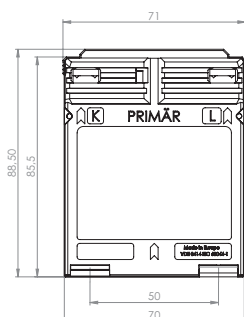

## Měřicí transformátor proudu závitového provedení

Šířka 71 mm  
Výška 85,5 mm

Primární jmenovitý proud [A]	Jmenovitá zátěž [VA]	Sekundární proud [A] / Třída přesnosti			
		5 A tř. 1 Obj. číslo	5 A tř. 0,5 Obj. číslo	1 A tř. 1 Obj. číslo	1 A tř. 0,5 Obj. číslo
1	2,5	31044	31011	31244	31211
	5	31045	31012	31245	31212
	10	31046	31013	31246	31213
2,5	2,5	31048	31015	31248	31215
	5	31049	31016	31249	31216
	10	31050	31017	31250	31217
5	2,5	31052	31019	31252	31219
	5	31053	31020	31253	31220
	10	31054	31021	31254	31221
10	2,5	31056	31023	31256	31223
	5	31057	31024	31257	31224
	10	31058	31025	31258	31225
15	2,5	31060	31027	31260	31227
	5	31061	31028	31261	31228
	10	31062	31029	31262	31229
20	2,5	31064	31031	31264	31231
	5	31065	31032	31265	31232
	10	31066	31033	31266	31233
25	2,5	31068	31035	31268	31235
	5	31069	31036	31269	31236
	10	31070	31037	31270	31237
30	2,5	31072	31039	31272	31239
	5	31073	31040	31273	31240
	10	31074	31041	31274	31241

		Obj. číslo
	Přichytka na DIN lištu velikost D	55012
	Plombovací krytka B	59041

- Průřez primárního vodiče: max. 4mm<sup>2</sup> s dutinkou, 6mm<sup>2</sup> plný vodič, max. 8mm<sup>2</sup> s kabelovým okem.