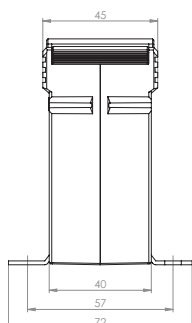

## Měřicí transformátor proudu závitového provedení

Šířka 71 mm  
Výška 85,5 mm

Primární jmenovitý proud [A]	Jmenovitá zátěž [VA]	Sekundární proud [A] / Třída přesnosti			
		5 A tř. 1 Obj. číslo	5 A tř. 0,5 Obj. číslo	1 A tř. 1 Obj. číslo	1 A tř. 0,5 Obj. číslo
1	2,5	31044	31011	31244	31211
	5	31045	31012	31245	31212
	10	31046	31013	31246	31213
2,5	2,5	31048	31015	31248	31215
	5	31049	31016	31249	31216
	10	31050	31017	31250	31217
5	2,5	31052	31019	31252	31219
	5	31053	31020	31253	31220
	10	31054	31021	31254	31221
10	2,5	31056	31023	31256	31223
	5	31057	31024	31257	31224
	10	31058	31025	31258	31225
15	2,5	31060	31027	31260	31227
	5	31061	31028	31261	31228
	10	31062	31029	31262	31229
20	2,5	31064	31031	31264	31231
	5	31065	31032	31265	31232
	10	31066	31033	31266	31233
25	2,5	31068	31035	31268	31235
	5	31069	31036	31269	31236
	10	31070	31037	31270	31237
30	2,5	31072	31039	31272	31239
	5	31073	31040	31273	31240
	10	31074	31041	31274	31241

		Obj. číslo
	Přichytka na DIN lištu velikost D	55012
	Plombovací krytka B	59041

- Průřez primárního vodiče: max. 4mm<sup>2</sup> s dutinkou, 6mm<sup>2</sup> plný vodič, max. 8mm<sup>2</sup> s kabelovým okem.