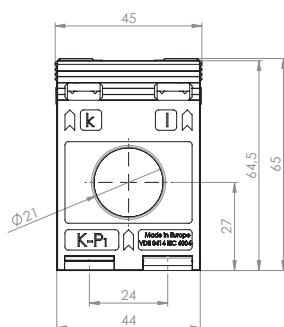

ASR 20.3

Měřicí transformátor proudu s kruhovým otvorem

Primární vodič \varnothing 21 mm
 Šířka 45 mm
 Výška 65 mm

Primární jmenovitý proud [A]	Jmenovitá zátěž [VA]	Sekundární proud [A] / Třída přesnosti			
		5 A tř. 1 Obj. číslo	5 A tř. 0,5 Obj. číslo	1 A tř. 1 Obj. číslo	1 A tř. 0,5 Obj. číslo
50	1	26027		26227	
60	1	26028		26228	
	1,25			26229	
75	1,25	26030		26230	
	1,5	26031		26231	
80	1,25	26032		26232	
	1,5	26033		26233	
100	1,5	26034	26011	26234	26211
	2,5	26035		26235	
125	1,5	26036	26013	26236	26213
	2,5	26037		26237	
150	1,5	26039	26015	26239	26215
	2,5	26040	26016	26240	
	3,75	26041		26241	
200	1,5	26042	26017	26242	26217
	2,5	26043	26018	26243	26218
250	2,5	26045	26020	26245	26220
	5	26046		26246	
300	2,5	26048	26022	26248	26222
	5	26049		26249	

		Obj. číslo
	Přichytka na DIN lištu velikost E	55013