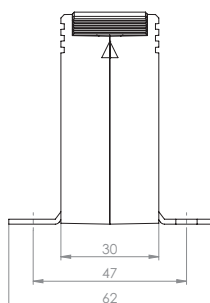

ASR 20.3

Měřicí transformátor proudu s kruhovým otvorem

Primární vodič \varnothing 21 mm
 Šířka 45 mm
 Výška 65 mm

Primární jmenovitý proud [A]	Jmenovitá zátěž [VA]	Sekundární proud [A] / Třída přesnosti			
		5 A tř. 1 Obj. číslo	5 A tř. 0,5 Obj. číslo	1 A tř. 1 Obj. číslo	1 A tř. 0,5 Obj. číslo
50	1	26027		26227	
60	1	26028		26228	
	1,25			26229	
75	1,25	26030		26230	
	1,5	26031		26231	
80	1,25	26032		26232	
	1,5	26033		26233	
100	1,5	26034	26011	26234	26211
	2,5	26035		26235	
125	1,5	26036	26013	26236	26213
	2,5	26037		26237	
150	1,5	26039	26015	26239	26215
	2,5	26040	26016	26240	
	3,75	26041		26241	
200	1,5	26042	26017	26242	26217
	2,5	26043	26018	26243	26218
250	2,5	26045	26020	26245	26220
	5	26046		26246	
300	2,5	26048	26022	26248	26222
	5	26049		26249	

		Obj. číslo
	Přichytka na DIN lištu velikost E	55013