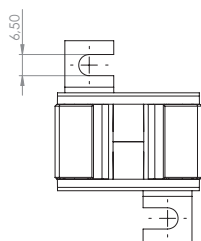

ASR 20.3

Měřicí transformátor proudu s kruhovým otvorem

Primární vodič \varnothing 21 mm
 Šířka 45 mm
 Výška 65 mm

Primární jmenovitý proud [A]	Jmenovitá zátěž [VA]	Sekundární proud [A] / Třída přesnosti			
		5 A tř. 1 Obj. číslo	5 A tř. 0,5 Obj. číslo	1 A tř. 1 Obj. číslo	1 A tř. 0,5 Obj. číslo
50	1	26027		26227	
60	1	26028		26228	
	1,25			26229	
75	1,25	26030		26230	
	1,5	26031		26231	
80	1,25	26032		26232	
	1,5	26033		26233	
100	1,5	26034	26011	26234	26211
	2,5	26035		26235	
125	1,5	26036	26013	26236	26213
	2,5	26037		26237	
150	1,5	26039	26015	26239	26215
	2,5	26040	26016	26240	
	3,75	26041		26241	
200	1,5	26042	26017	26242	26217
	2,5	26043	26018	26243	26218
250	2,5	26045	26020	26245	26220
	5	26046		26246	
300	2,5	26048	26022	26248	26222
	5	26049		26249	

		Obj. číslo
	Přichytka na DIN lištu velikost E	55013