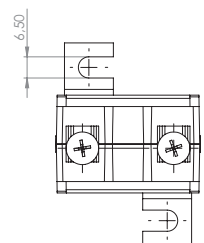

ASR 201.3

Měřicí transformátor proudu s kruhovým otvorem

Primární vodič \varnothing 21 mm
 Šířka 44 mm
 Výška 64,5 mm

Primární jmenovitý proud [A]	Jmenovitá zátěž [VA]	Sekundární proud [A] / Třída přesnosti			
		5 A tř. 1 Obj. číslo	5 A tř. 0,5 Obj. číslo	1 A tř. 1 Obj. číslo	1 A tř. 0,5 Obj. číslo
60	1	27028			
75	1,25	27030		27230	
	1,5	27031		27231	
80	1,25	27032		27232	
	1,5	27033		27233	
100	1,5	27034	27011	27234	27211
	2,5	27035		27235	
125	1,5	27036	27013	27236	27213
	2,5	27037		27237	
150	1,5	27039	27015	27239	27215
	2,5	27040		27240	
	3,75	27041		27241	
200	1,5	27042	27017	27242	27217
	2,5	27043	27018	27243	27218
	3,75	27052		27252	
250	2,5	27045	27020	27245	27220
	5	27046		27246	
300	2,5	27048	27022	27248	27222
	5	27049		27249	

		Obj. číslo
	Přichytka na DIN lištu velikost E	55013