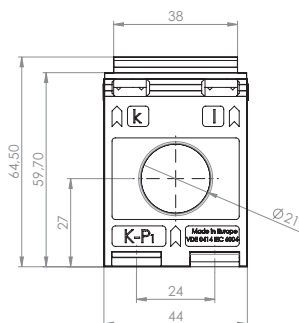

ASR 201.3

Měřicí transformátor proudu s kruhovým otvorem

Primární vodič \varnothing 21 mm
 Šířka 44 mm
 Výška 64,5 mm

Primární jmenovitý proud [A]	Jmenovitá zátěž [VA]	Sekundární proud [A] / Třída přesnosti			
		5 A tř. 1 Obj. číslo	5 A tř. 0,5 Obj. číslo	1 A tř. 1 Obj. číslo	1 A tř. 0,5 Obj. číslo
60	1	27028			
75	1,25	27030		27230	
	1,5	27031		27231	
80	1,25	27032		27232	
	1,5	27033		27233	
100	1,5	27034	27011	27234	27211
	2,5	27035		27235	
125	1,5	27036	27013	27236	27213
	2,5	27037		27237	
150	1,5	27039	27015	27239	27215
	2,5	27040		27240	
	3,75	27041		27241	
200	1,5	27042	27017	27242	27217
	2,5	27043	27018	27243	27218
	3,75	27052		27252	
250	2,5	27045	27020	27245	27220
	5	27046		27246	
300	2,5	27048	27022	27248	27222
	5	27049		27249	

		Obj. číslo
	Přichytka na DIN lištu velikost E	55013