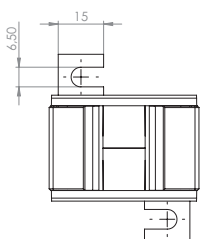

## Měřicí transformátor proudu s kruhovým otvorem

Primární vodič  $\varnothing$  22,8 mm  
 Šířka 49,5 mm  
 Výška 65 mm

Primární jmenovitý proud [A]	Jmenovitá zátěž [VA]	Sekundární proud [A] / Třída přesnosti	
		5 A tř. 1 Obj. číslo	1 A tř. 1 Obj. číslo
100	1	1023	1223
150	1,5	1024	1224
200	1,5	1026	1226
	2,5	1027	1227
250	1,5	1028	1228
	2,5	1029	1229
	3,75	1048	1248
300	1,5	1031	1231
	2,5	1032	1232
	3,75	1049	1249
400	2,5	1034	1234
	5	1035	1235
500	2,5	1037	1237
	5	1038	1238

	Obj. číslo
	Příchytky na DIN lištu velikost F 55014