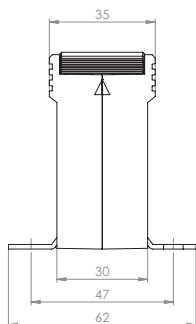

## Měřicí transformátor proudu s kruhovým otvorem

Primární vodič  $\varnothing$  22,8 mm  
 Šířka 49,5 mm  
 Výška 65 mm

Primární jmenovitý proud [A]	Jmenovitá zátěž [VA]	Sekundární proud [A] / Třída přesnosti	
		5 A tř. 1 Obj. číslo	1 A tř. 1 Obj. číslo
100	1	1023	1223
150	1,5	1024	1224
200	1,5	1026	1226
	2,5	1027	1227
250	1,5	1028	1228
	2,5	1029	1229
	3,75	1048	1248
300	1,5	1031	1231
	2,5	1032	1232
	3,75	1049	1249
400	2,5	1034	1234
	5	1035	1235
500	2,5	1037	1237
	5	1038	1238

	Obj. číslo
	Příchytky na DIN lištu velikost F 55014