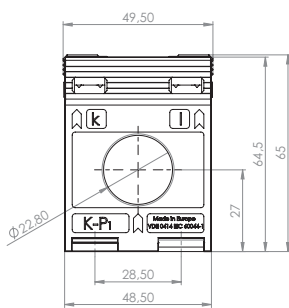

## Měřicí transformátor proudu s kruhovým otvorem

Primární vodič  $\varnothing$  22,8 mm  
 Šířka 49,5 mm  
 Výška 65 mm

Primární jmenovitý proud [A]	Jmenovitá zátěž [VA]	Sekundární proud [A] / Třída přesnosti	
		5 A tř. 1 Obj. číslo	1 A tř. 1 Obj. číslo
100	1	1023	1223
150	1,5	1024	1224
200	1,5	1026	1226
	2,5	1027	1227
250	1,5	1028	1228
	2,5	1029	1229
	3,75	1048	1248
300	1,5	1031	1231
	2,5	1032	1232
	3,75	1049	1249
400	2,5	1034	1234
	5	1035	1235
500	2,5	1037	1237
	5	1038	1238

	Obj. číslo
	Příchytky na DIN lištu velikost F 55014