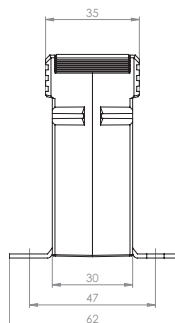

ASR 22.3

Měřicí transformátor proudu s kruhovým otvorem

Primární vodič \varnothing 22,5 mm
 Šířka 61 mm
 Výška 75,5 mm

| Primární jmenovitý proud [A] | Jmenovitá zátěž [VA] | Sekundární proud [A] / Třída přesnosti | | | | |
|------------------------------|----------------------|--|---------------------------|----------------------------|-------------------------|---------------------------|
| | | 5 A tř. 1 Obj. číslo | 5 A tř. 0,5 Obj. číslo | 5 A tř. 0,5S Obj. číslo | 1 A tř. 1 Obj. číslo | 1 A tř. 0,5 Obj. číslo |
| 50 | 1 | 3035 | | | | |
| | 1,5 | | | | 3236 | |
| 60 | 1 | 3037 | | | 3237 | |
| | 1,5 | 3038 | | | 3238 | |
| 75 | 1,5 | 3039 | | | 3239 | |
| | 2,5 | 3040 | | | 3240 | |
| 80 | 1,5 | 3041 | | | 3241 | |
| | 2,5 | 3042 | | | 3242 | |
| 100 | 1,5 | 3043 | 3011 | 3552 | 3243 | 3211 |
| | 2,5 | 3044 | 3134 | 3553 | 3244 | 3334 |
| | 3,75 | 3045 | | | 3245 | |
| 150 | 1,5 | 3046 | 3012 | 3554 | 3246 | 3212 |
| | 2,5 | 3047 | 3013 | 3555 | 3247 | 3213 |
| | 5 | 3048 | | 3556 | 3248 | |
| 200 | 1,5 | | 3014 | 3557 | | 3214 |
| | 2,5 | 3049 | 3015 | 3558 | 3249 | 3215 |
| | 5 | 3050 | 3016 | 3559 | 3250 | 3216 |
| 250 | 2,5 | 3052 | 3018 | 3560 | 3252 | 3218 |
| | 5 | 3053 | 3019 | 3561 | 3253 | 3219 |
| | 10 | 3054 | | | 3254 | |
| 300 | 2,5 | 3056 | 3022 | 3562 | 3256 | 3222 |
| | 5 | 3057 | 3023 | 3563 | 3257 | 3223 |
| | 10 | 3058 | | 3554 | 3258 | |
| 400 | 2,5 | 3060 | 3025 | 3565 | 3260 | 3225 |
| | 5 | 3061 | 3026 | 3566 | 3261 | 3226 |
| | 10 | 3062 | 3027 | 3557 | 3262 | 3227 |
| 500 | 2,5 | 3064 | 3028 | 3568 | 3264 | 3228 |
| | 5 | 3065 | 3029 | 3569 | 3265 | 3229 |
| | 10 | 3066 | 3030 | 3570 | 3266 | 3230 |
| 600 | 2,5 | 3068 | 3031 | 3571 | 3268 | 3231 |
| | 5 | 3069 | 3032 | 3572 | 3269 | 3232 |
| | 10 | 3070 | 3033 | 3573 | 3270 | 3233 |

| | | Obj. číslo |
|---|-----------------------------------|------------|
|  | Přichytka na DIN lištu velikost A | 53011 |
|  | Plombovací krytka A | 59040 |