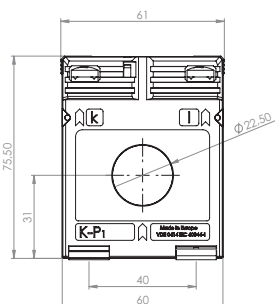

ASR 22.3

Měřicí transformátor proudu s kruhovým otvorem

Primární vodič \varnothing 22,5 mm
 Šířka 61 mm
 Výška 75,5 mm

| Primární jmenovitý proud [A] | Jmenovitá zátěž [VA] | Sekundární proud [A] / Třída přesnosti | | | | |
|------------------------------|----------------------|--|---------------------------|----------------------------|-------------------------|---------------------------|
| | | 5 A tř. 1 Obj. číslo | 5 A tř. 0,5 Obj. číslo | 5 A tř. 0,5S Obj. číslo | 1 A tř. 1 Obj. číslo | 1 A tř. 0,5 Obj. číslo |
| 50 | 1 | 3035 | | | | |
| | 1,5 | | | | 3236 | |
| 60 | 1 | 3037 | | | 3237 | |
| | 1,5 | 3038 | | | 3238 | |
| 75 | 1,5 | 3039 | | | 3239 | |
| | 2,5 | 3040 | | | 3240 | |
| 80 | 1,5 | 3041 | | | 3241 | |
| | 2,5 | 3042 | | | 3242 | |
| 100 | 1,5 | 3043 | 3011 | 3552 | 3243 | 3211 |
| | 2,5 | 3044 | 3134 | 3553 | 3244 | 3334 |
| | 3,75 | 3045 | | | 3245 | |
| 150 | 1,5 | 3046 | 3012 | 3554 | 3246 | 3212 |
| | 2,5 | 3047 | 3013 | 3555 | 3247 | 3213 |
| | 5 | 3048 | | 3556 | 3248 | |
| 200 | 1,5 | | 3014 | 3557 | | 3214 |
| | 2,5 | 3049 | 3015 | 3558 | 3249 | 3215 |
| | 5 | 3050 | 3016 | 3559 | 3250 | 3216 |
| 250 | 2,5 | 3052 | 3018 | 3560 | 3252 | 3218 |
| | 5 | 3053 | 3019 | 3561 | 3253 | 3219 |
| | 10 | 3054 | | | 3254 | |
| 300 | 2,5 | 3056 | 3022 | 3562 | 3256 | 3222 |
| | 5 | 3057 | 3023 | 3563 | 3257 | 3223 |
| | 10 | 3058 | | 3554 | 3258 | |
| 400 | 2,5 | 3060 | 3025 | 3565 | 3260 | 3225 |
| | 5 | 3061 | 3026 | 3566 | 3261 | 3226 |
| | 10 | 3062 | 3027 | 3557 | 3262 | 3227 |
| 500 | 2,5 | 3064 | 3028 | 3568 | 3264 | 3228 |
| | 5 | 3065 | 3029 | 3569 | 3265 | 3229 |
| | 10 | 3066 | 3030 | 3570 | 3266 | 3230 |
| 600 | 2,5 | 3068 | 3031 | 3571 | 3268 | 3231 |
| | 5 | 3069 | 3032 | 3572 | 3269 | 3232 |
| | 10 | 3070 | 3033 | 3573 | 3270 | 3233 |

| | | Obj. číslo |
|---|-----------------------------------|------------|
|  | Přichytka na DIN lištu velikost A | 53011 |
|  | Plombovací krytka A | 59040 |