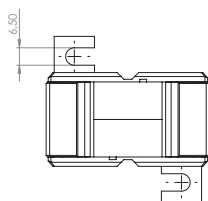

ASR 22.3

Měřicí transformátor proudu s kruhovým otvorem

Primární vodič \varnothing 22,5 mm
 Šířka 61 mm
 Výška 75,5 mm

| Primární jmenovitý proud [A] | Jmenovitá zátěž [VA] | Sekundární proud [A] / Třída přesnosti | | | | |
|------------------------------|----------------------|--|---------------------------|----------------------------|-------------------------|---------------------------|
| | | 5 A tř. 1 Obj. číslo | 5 A tř. 0,5 Obj. číslo | 5 A tř. 0,5S Obj. číslo | 1 A tř. 1 Obj. číslo | 1 A tř. 0,5 Obj. číslo |
| 50 | 1 | 3035 | | | | |
| | 1,5 | | | | 3236 | |
| 60 | 1 | 3037 | | | 3237 | |
| | 1,5 | 3038 | | | 3238 | |
| 75 | 1,5 | 3039 | | | 3239 | |
| | 2,5 | 3040 | | | 3240 | |
| 80 | 1,5 | 3041 | | | 3241 | |
| | 2,5 | 3042 | | | 3242 | |
| 100 | 1,5 | 3043 | 3011 | 3552 | 3243 | 3211 |
| | 2,5 | 3044 | 3134 | 3553 | 3244 | 3334 |
| | 3,75 | 3045 | | | 3245 | |
| 150 | 1,5 | 3046 | 3012 | 3554 | 3246 | 3212 |
| | 2,5 | 3047 | 3013 | 3555 | 3247 | 3213 |
| | 5 | 3048 | | 3556 | 3248 | |
| 200 | 1,5 | | 3014 | 3557 | | 3214 |
| | 2,5 | 3049 | 3015 | 3558 | 3249 | 3215 |
| | 5 | 3050 | 3016 | 3559 | 3250 | 3216 |
| 250 | 2,5 | 3052 | 3018 | 3560 | 3252 | 3218 |
| | 5 | 3053 | 3019 | 3561 | 3253 | 3219 |
| | 10 | 3054 | | | 3254 | |
| 300 | 2,5 | 3056 | 3022 | 3562 | 3256 | 3222 |
| | 5 | 3057 | 3023 | 3563 | 3257 | 3223 |
| | 10 | 3058 | | 3554 | 3258 | |
| 400 | 2,5 | 3060 | 3025 | 3565 | 3260 | 3225 |
| | 5 | 3061 | 3026 | 3566 | 3261 | 3226 |
| | 10 | 3062 | 3027 | 3557 | 3262 | 3227 |
| 500 | 2,5 | 3064 | 3028 | 3568 | 3264 | 3228 |
| | 5 | 3065 | 3029 | 3569 | 3265 | 3229 |
| | 10 | 3066 | 3030 | 3570 | 3266 | 3230 |
| 600 | 2,5 | 3068 | 3031 | 3571 | 3268 | 3231 |
| | 5 | 3069 | 3032 | 3572 | 3269 | 3232 |
| | 10 | 3070 | 3033 | 3573 | 3270 | 3233 |

| | | Obj. číslo |
|---|-----------------------------------|------------|
|  | Přichytka na DIN lištu velikost A | 53011 |
|  | Plombovací krytka A | 59040 |