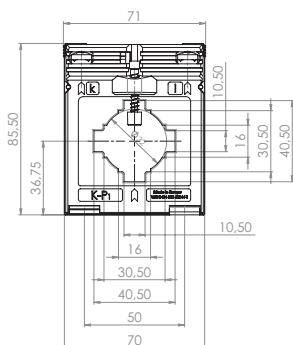

SASK 41.4

Jisticí transformátor proudu násuvný

Primární pas 40 x 10 mm
2 x 30 x 5 mm

Primární vodič Ø 32 mm

Šířka 71 mm

Výška 85,5 mm

Primární jmenovitý proud [A]	Jmenovitá zátěž [VA]	Sekundární proud [A] / Třída přesnosti			
		5 A tř. 5P5 Obj. číslo	5 A tř. 10P5 Obj. číslo	1 A tř. 5P5 Obj. číslo	1 A tř. 10P5 Obj. číslo
100	1	S24-1306B	S24-1307B	S24-1316B	S24-1317B
120	1	S24-1406B	S24-1407B	S24-1416B	S24-1417B
125	1	S24-1506B	S24-1507B	S24-1516B	S24-1517B
150	1	S24-1606B	S24-1607B		
	1,5		S24-1607C	S24-1616C	S24-1617C
200	1,5	S24-1706C	S24-1707C	S24-1716C	S24-1717C
250	1,5	S24-1806C	S24-1807C	S24-1816C	S24-1817C
	2,5		S24-1807D	S24-1816D	S24-1817D
300	1,5	S24-1906C	S24-1907C	S24-1916C	S24-1917C
	2,5	S24-1906D	S24-1907D	S24-1916D	S24-1917D
400	1,5	S24-2006C	S24-2007C	S24-2016C	S24-2017C
	2,5	S24-2006D	S24-2007D	S24-2016D	S24-2017D
500	1,5	S24-2106C	S24-2107C	S24-2116C	S24-2117C
	2,5			S24-2116D	S24-2117D
600	1,5	S24-2206C	S24-2207C	S24-2216C	S24-2217C
	2,5			S24-2216D	S24-2217D
750	1,5	S24-2306C	S24-2307C	S24-2316C	S24-2317C
	2,5		S24-2307D	S24-2316D	S24-2317D

		Obj. číslo
	Příchytky na DIN lištu velikost D	55012
	Plombovací krytka B	59041