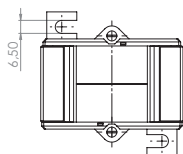

SASK 41.4

Jisticí transformátor proudu násuvný

Primární pas 40 x 10 mm
2 x 30 x 5 mm

Primární vodič Ø 32 mm

Šířka 71 mm

Výška 85,5 mm

Primární jmenovitý proud [A]	Jmenovitá zátěž [VA]	Sekundární proud [A] / Třída přesnosti			
		5 A tř. 5P5 Obj. číslo	5 A tř. 10P5 Obj. číslo	1 A tř. 5P5 Obj. číslo	1 A tř. 10P5 Obj. číslo
100	1	S24-1306B	S24-1307B	S24-1316B	S24-1317B
120	1	S24-1406B	S24-1407B	S24-1416B	S24-1417B
125	1	S24-1506B	S24-1507B	S24-1516B	S24-1517B
150	1	S24-1606B	S24-1607B		
	1,5		S24-1607C	S24-1616C	S24-1617C
200	1,5	S24-1706C	S24-1707C	S24-1716C	S24-1717C
250	1,5	S24-1806C	S24-1807C	S24-1816C	S24-1817C
	2,5		S24-1807D	S24-1816D	S24-1817D
300	1,5	S24-1906C	S24-1907C	S24-1916C	S24-1917C
	2,5	S24-1906D	S24-1907D	S24-1916D	S24-1917D
400	1,5	S24-2006C	S24-2007C	S24-2016C	S24-2017C
	2,5	S24-2006D	S24-2007D	S24-2016D	S24-2017D
500	1,5	S24-2106C	S24-2107C	S24-2116C	S24-2117C
	2,5			S24-2116D	S24-2117D
600	1,5	S24-2206C	S24-2207C	S24-2216C	S24-2217C
	2,5			S24-2216D	S24-2217D
750	1,5	S24-2306C	S24-2307C	S24-2316C	S24-2317C
	2,5		S24-2307D	S24-2316D	S24-2317D

		Obj. číslo
	Příchytky na DIN lištu velikost D	55012
	Plombovací krytka B	59041