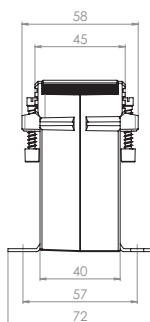

SASK 41.4

Jisticí transformátor proudu násuvný

Primární pas 40 x 10 mm
2 x 30 x 5 mm

Primární vodič Ø 32 mm

Šířka 71 mm

Výška 85,5 mm

Primární jmenovitý proud [A]	Jmenovitá zátěž [VA]	Sekundární proud [A] / Třída přesnosti			
		5 A tř. 5P5 Obj. číslo	5 A tř. 10P5 Obj. číslo	1 A tř. 5P5 Obj. číslo	1 A tř. 10P5 Obj. číslo
100	1	S24-1306B	S24-1307B	S24-1316B	S24-1317B
120	1	S24-1406B	S24-1407B	S24-1416B	S24-1417B
125	1	S24-1506B	S24-1507B	S24-1516B	S24-1517B
150	1	S24-1606B	S24-1607B		
	1,5		S24-1607C	S24-1616C	S24-1617C
200	1,5	S24-1706C	S24-1707C	S24-1716C	S24-1717C
250	1,5	S24-1806C	S24-1807C	S24-1816C	S24-1817C
	2,5		S24-1807D	S24-1816D	S24-1817D
300	1,5	S24-1906C	S24-1907C	S24-1916C	S24-1917C
	2,5	S24-1906D	S24-1907D	S24-1916D	S24-1917D
400	1,5	S24-2006C	S24-2007C	S24-2016C	S24-2017C
	2,5	S24-2006D	S24-2007D	S24-2016D	S24-2017D
500	1,5	S24-2106C	S24-2107C	S24-2116C	S24-2117C
	2,5			S24-2116D	S24-2117D
600	1,5	S24-2206C	S24-2207C	S24-2216C	S24-2217C
	2,5			S24-2216D	S24-2217D
750	1,5	S24-2306C	S24-2307C	S24-2316C	S24-2317C
	2,5		S24-2307D	S24-2316D	S24-2317D

		Obj. číslo
	Příchytky na DIN lištu velikost D	55012
	Plombovací krytka B	59041