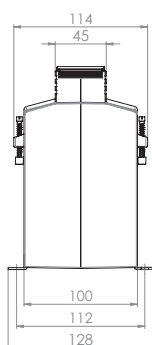

SASK 41.10

Jisticí transformátor proudu násuvný

Primární pas 40 x 10 mm
 Primární vodič Ø 32 mm
 Šířka 150 mm
 Výška 175,5 mm

Primární jmenovitý proud [A]	Jmenovitá zátěž [VA]	Sekundární proud [A] / Třída přesnosti			
		5 A tř. 5P15 Obj. číslo	5 A tř. 10P15 Obj. číslo	5 A tř. 5P20 Obj. číslo	5 A tř. 10P20 Obj. číslo
100	2,5	S31-130AD	S31-130BD		
150	2,5	S31-160AD	S31-160BD	S31-160CD	S31-160DD
	5	S31-160AF	S31-160BF		
200	5	S31-170AF	S31-170BF	S31-170CF	S31-170DF
250	5	S31-180AF	S31-180BF	S31-180CF	S31-180DF
300	5	S31-190AF	S31-190BF	S31-190CF	S31-190DF
	7,5	S31-190AG	S31-190BG		
	10	S31-190AH	S31-190BH		
400	5	S31-200AF	S31-200BF	S31-200CF	S31-200DF
	7,5	S31-200AG	S31-200BG	S31-200CG	S31-200DG
	10	S31-200AH	S31-200BH	S31-200CH	S31-200DH
500	5	S31-210AF	S31-210BF	S31-210CF	S31-210DF
	7,5	S31-210AG	S31-210BG	S31-210CG	S31-210DG
	10	S31-210AH	S31-210BH	S31-210CH	S31-210DH
	15	S31-210AJ	S31-210BJ		
600	5	S31-220AF	S31-220BF	S31-220CF	S31-220DF
	7,5	S31-220AG	S31-220BG	S31-220CG	S31-220DG
	10	S31-220AH	S31-220BH	S31-220CH	S31-220DH
	15	S31-220AJ	S31-220BJ		
750	5	S31-230AF	S31-230BF	S31-230CF	S31-230DF
	7,5	S31-230AG	S31-230BG	S31-230CG	S31-230DG
	10	S31-230AH	S31-230BH	S31-230CH	S31-230DH
	15	S31-230AJ	S31-230BJ		
800	5	S31-240AF	S31-240BF	S31-240CF	S31-240DF
	7,5	S31-240AG	S31-240BG	S31-240CG	S31-240DG
	10	S31-240AH	S31-240BH	S31-240CH	S31-240DH
	15	S31-240AJ	S31-240BJ		