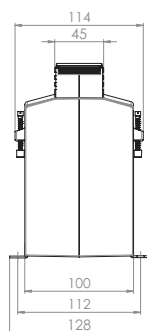

Primární jmenovitý proud [A]	Jmenovitá zátěž [VA]	Sekundární proud [A] / Třída přesnosti			
		1 A tř. 5P5 Obj. číslo	1 A tř. 10P5 Obj. číslo	1 A tř. 5P10 Obj. číslo	1 A tř. 10P10 Obj. číslo
75	2,5	S31-1116D	S31-1117D		
	5		S31-1117F		
100	5	S31-1316F	S31-1317F	S31-1318F	S31-1319F
	7,5		S31-1317G		
	10		S31-1317H		
150	5	S31-1616F	S31-1617F	S31-1618F	S31-1619F
	7,5	S31-1616G	S31-1617G		
	10	S31-1616H	S31-1617H		
	15	S31-1616J	S31-1617J		
200	5	S31-1716F	S31-1717F	S31-1718F	S31-1719F
	7,5	S31-1716G	S31-1717G	S31-1718G	S31-1719G
	10	S31-1716H	S31-1717H	S31-1718H	S31-1719H
	15	S31-1716J	S31-1717J		
250	5	S31-1816F	S31-1817F	S31-1818F	S31-1819F
	7,5	S31-1816G	S31-1817G	S31-1818G	S31-1819G
	10	S31-1816H	S31-1817H	S31-1818H	S31-1819H
	15	S31-1816J	S31-1817J		
300	5	S31-1916F	S31-1917F	S31-1918F	S31-1919F
	7,5	S31-1916G	S31-1917G	S31-1918G	S31-1919G
	10	S31-1916H	S31-1917H	S31-1918H	S31-1919H
	15	S31-1916J	S31-1917J	S31-1918J	S31-1919J
	30	S31-1916L	S31-1917L		
400	5	S31-2016F	S31-2017F	S31-2018F	S31-2019F
	7,5	S31-2016G	S31-2017G	S31-2018G	S31-2019G
	10	S31-2016H	S31-2017H	S31-2018H	S31-2019H
	15	S31-2016J	S31-2017J	S31-2018J	S31-2019J
	30	S31-2016L	S31-2017L		
500	5	S31-2116F	S31-2117F	S31-2118F	S31-2119F
	7,5	S31-2116G	S31-2117G	S31-2118G	S31-2119G
	10	S31-2116H	S31-2117H	S31-2118H	S31-2119H
	15	S31-2116J	S31-2117J	S31-2118J	S31-2119J
	30	S31-2116L	S31-2117L		
600	5	S31-2216F	S31-2217F	S31-2218F	S31-2219F
	7,5	S31-2216G	S31-2217G	S31-2218G	S31-2219G
	10	S31-2216H	S31-2217H	S31-2218H	S31-2219H
	15	S31-2216J	S31-2217J	S31-2218J	S31-2219J
	30	S31-2216L	S31-2217L		
750	5	S31-2316F	S31-2317F	S31-2318F	S31-2319F
	7,5	S31-2316G	S31-2317G	S31-2318G	S31-2319G
	10	S31-2316H	S31-2317H	S31-2318H	S31-2319H
	15	S31-2316J	S31-2317J	S31-2318J	S31-2319J
	30	S31-2316L	S31-2317L		
800	5	S31-2416F	S31-2417F	S31-2418F	S31-2419F
	7,5	S31-2416G	S31-2417G	S31-2418G	S31-2419G
	10	S31-2416H	S31-2417H	S31-2418H	S31-2419H
	15	S31-2416J	S31-2417J	S31-2418J	S31-2419J
	30	S31-2416L	S31-2417L