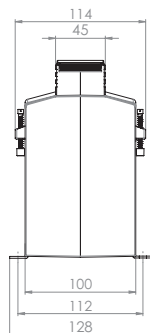

SASK 41.10

Jisticí transformátor proudu násuvný

Primární jmenovitý proud [A]	Jmenovitá zátěž [VA]	Sekundární proud [A] / Třída přesnosti			
		5 A tř. 5P5 Obj. číslo	5 A tř. 10P5 Obj. číslo	5 A tř. 5P10 Obj. číslo	5 A tř. 10P10 Obj. číslo
75	2,5	S31-1106D	S31-1107D		
	5		S31-1107F		
100	5	S31-1306F	S31-1307F	S31-1308F	S31-1309F
	7,5		S31-1307G		
	10		S31-1307H		
150	5	S31-1606F	S31-1607F	S31-1608F	S31-1609F
	7,5	S31-1606G	S31-1607G		
	10	S31-1606H	S31-1607H		
	15	S31-1606J	S31-1607J		
200	5	S31-1706F	S31-1707F	S31-1708F	S31-1709F
	7,5	S31-1706G	S31-1707G	S31-1708G	S31-1709G
	10	S31-1706H	S31-1707H	S31-1708H	S31-1709H
	15	S31-1706J	S31-1707J		
250	5	S31-1806F	S31-1807F	S31-1808F	S31-1809F
	7,5	S31-1806G	S31-1807G	S31-1808G	S31-1809G
	10	S31-1806H	S31-1807H	S31-1808H	S31-1809H
	15	S31-1806J	S31-1807J		
300	5	S31-1906F	S31-1907F	S31-1908F	S31-1909F
	7,5	S31-1906G	S31-1907G	S31-1908G	S31-1909G
	10	S31-1906H	S31-1907H	S31-1908H	S31-1909H
	15	S31-1906J	S31-1907J	S31-1908J	S31-1909J
	30	S31-1906L	S31-1907L		
400	5	S31-2006F	S31-2007F	S31-2008F	S31-2009F
	7,5	S31-2006G	S31-2007G	S31-2008G	S31-2009G
	10	S31-2006H	S31-2007H	S31-2008H	S31-2009H
	15	S31-2006J	S31-2007J	S31-2008J	S31-2009J
	30	S31-2006L	S31-2007L		
500	5	S31-2106F	S31-2107F	S31-2108F	S31-2109F
	7,5	S31-2106G	S31-2107G	S31-2108G	S31-2109G
	10	S31-2106H	S31-2107H	S31-2108H	S31-2109H
	15	S31-2106J	S31-2107J	S31-2108J	S31-2109J
	30	S31-2106L	S31-2107L		
600	5	S31-2206F	S31-2207F	S31-2208F	S31-2209F
	7,5	S31-2206G	S31-2207G	S31-2208G	S31-2209G
	10	S31-2206H	S31-2207H	S31-2208H	S31-2209H
	15	S31-2206J	S31-2207J	S31-2208J	S31-2209J
	30	S31-2206L	S31-2207L		
750	5	S31-2306F	S31-2307F	S31-2308F	S31-2309F
	7,5	S31-2306G	S31-2307G	S31-2308G	S31-2309G
	10	S31-2306H	S31-2307H	S31-2308H	S31-2309H
	15	S31-2306J	S31-2307J	S31-2308J	S31-2309J
	30	S31-2306L	S31-2307L		
800	5	S31-2406F	S31-2407F	S31-2408F	S31-2409F
	7,5	S31-2406G	S31-2407G	S31-2408G	S31-2409G
	10	S31-2406H	S31-2407H	S31-2408H	S31-2409H
	15	S31-2406J	S31-2407J	S31-2408J	S31-2409J
	30	S31-2406L	S31-2407L