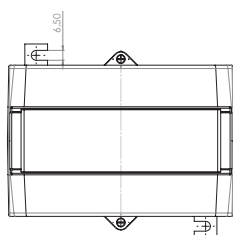

SASK 41.10

Jisticí transformátor proudu násuvný

Primární pas 40 x 10 mm
 Primární vodič Ø 32 mm
 Šířka 150 mm
 Výška 175,5 mm

Primární jmenovitý proud [A]	Jmenovitá zátěž [VA]	Sekundární proud [A] / Třída přesnosti			
		5 A tř. 5P15 Obj. číslo	5 A tř. 10P15 Obj. číslo	5 A tř. 5P20 Obj. číslo	5 A tř. 10P20 Obj. číslo
100	2,5	S31-130AD	S31-130BD		
150	2,5	S31-160AD	S31-160BD	S31-160CD	S31-160DD
	5	S31-160AF	S31-160BF		
200	5	S31-170AF	S31-170BF	S31-170CF	S31-170DF
250	5	S31-180AF	S31-180BF	S31-180CF	S31-180DF
300	5	S31-190AF	S31-190BF	S31-190CF	S31-190DF
	7,5	S31-190AG	S31-190BG		
	10	S31-190AH	S31-190BH		
400	5	S31-200AF	S31-200BF	S31-200CF	S31-200DF
	7,5	S31-200AG	S31-200BG	S31-200CG	S31-200DG
	10	S31-200AH	S31-200BH	S31-200CH	S31-200DH
500	5	S31-210AF	S31-210BF	S31-210CF	S31-210DF
	7,5	S31-210AG	S31-210BG	S31-210CG	S31-210DG
	10	S31-210AH	S31-210BH	S31-210CH	S31-210DH
	15	S31-210AJ	S31-210BJ		
600	5	S31-220AF	S31-220BF	S31-220CF	S31-220DF
	7,5	S31-220AG	S31-220BG	S31-220CG	S31-220DG
	10	S31-220AH	S31-220BH	S31-220CH	S31-220DH
	15	S31-220AJ	S31-220BJ		
750	5	S31-230AF	S31-230BF	S31-230CF	S31-230DF
	7,5	S31-230AG	S31-230BG	S31-230CG	S31-230DG
	10	S31-230AH	S31-230BH	S31-230CH	S31-230DH
	15	S31-230AJ	S31-230BJ		
800	5	S31-240AF	S31-240BF	S31-240CF	S31-240DF
	7,5	S31-240AG	S31-240BG	S31-240CG	S31-240DG
	10	S31-240AH	S31-240BH	S31-240CH	S31-240DH
	15	S31-240AJ	S31-240BJ		