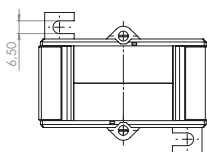

Primární pas 50 x 12 mm
2 x 40 x 10 mm

Primární vodič Ø 44 mm

Šířka 86 mm

Výška 98,5 mm

SASK 51.4

Jisticí transformátor proudu násuvný

Primární jmenovitý proud [A]	Jmenovitá zátěž [VA]	Sekundární proud [A] / Třída přesnosti			
		5 A tř. 5P5 Obj. číslo	5 A tř. 10P5 Obj. číslo	1 A tř. 5P5 Obj. číslo	1 A tř. 10P5 Obj. číslo
150	1			S34-1616B	S34-1617B
200	1	S34-1706B	S34-1707B	S34-1716B	S34-1717B
	1,5		S34-1707C	S34-1716C	S34-1717C
250	1,5	S34-1806C	S34-1807C	S34-1816C	S34-1817C
	2,5				S34-1817D
300	1,5	S34-1906C	S34-1907C	S34-1916C	S34-1917C
	2,5			S34-1916D	S34-1917D
400	1,5	S34-2006C	S34-2007C	S34-2016C	S34-2017C
	2,5		S34-2007D	S34-2016D	S34-2017D
500	1,5	S34-2106C	S34-2107C	S34-2116C	S34-2117C
	2,5		S34-2107D	S34-2116D	S34-2117D
600	1,5	S34-2206C	S34-2207C	S34-2216C	S34-2217C
	2,5		S34-2207D	S34-2216D	S34-2217D
750	1,5	S34-2306C	S34-2307C	S34-2316C	S34-2317C
	2,5	S34-2306D	S34-2307D	S34-2316D	S34-2317D
1000	1,5	S34-2506C	S34-2507C	S34-2516C	S34-2517C
	2,5	S34-2506D	S34-2507D	S34-2516D	S34-2517D

		Obj. číslo
	Příchytky na DIN lištu	-
	Plombovací krytka C	59042