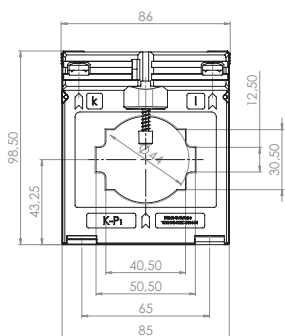

Primární pas 50 x 12 mm
2 x 40 x 10 mm

Primární vodič Ø 44 mm

Šířka 86 mm

Výška 98,5 mm

SASK 51.4

Jisticí transformátor proudu násuvný

Primární jmenovitý proud [A]	Jmenovitá zátěž [VA]	Sekundární proud [A] / Třída přesnosti			
		5 A tř. 5P5 Obj. číslo	5 A tř. 10P5 Obj. číslo	1 A tř. 5P5 Obj. číslo	1 A tř. 10P5 Obj. číslo
150	1			S34-1616B	S34-1617B
200	1	S34-1706B	S34-1707B	S34-1716B	S34-1717B
	1,5		S34-1707C	S34-1716C	S34-1717C
250	1,5	S34-1806C	S34-1807C	S34-1816C	S34-1817C
	2,5				S34-1817D
300	1,5	S34-1906C	S34-1907C	S34-1916C	S34-1917C
	2,5			S34-1916D	S34-1917D
400	1,5	S34-2006C	S34-2007C	S34-2016C	S34-2017C
	2,5		S34-2007D	S34-2016D	S34-2017D
500	1,5	S34-2106C	S34-2107C	S34-2116C	S34-2117C
	2,5		S34-2107D	S34-2116D	S34-2117D
600	1,5	S34-2206C	S34-2207C	S34-2216C	S34-2217C
	2,5		S34-2207D	S34-2216D	S34-2217D
750	1,5	S34-2306C	S34-2307C	S34-2316C	S34-2317C
	2,5	S34-2306D	S34-2307D	S34-2316D	S34-2317D
1000	1,5	S34-2506C	S34-2507C	S34-2516C	S34-2517C
	2,5	S34-2506D	S34-2507D	S34-2516D	S34-2517D

		Obj. číslo
	Příchytky na DIN lištu	-
	Plombovací krytka C	59042