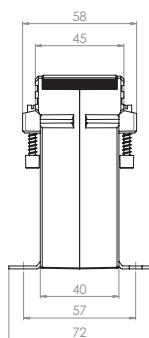

Primární pas 50 x 12 mm
2 x 40 x 10 mm

Primární vodič Ø 44 mm

Šířka 86 mm

Výška 98,5 mm

SASK 51.4

Jisticí transformátor proudu násuvný

Primární jmenovitý proud [A]	Jmenovitá zátěž [VA]	Sekundární proud [A] / Třída přesnosti			
		5 A tř. 5P5 Obj. číslo	5 A tř. 10P5 Obj. číslo	1 A tř. 5P5 Obj. číslo	1 A tř. 10P5 Obj. číslo
150	1			S34-1616B	S34-1617B
200	1	S34-1706B	S34-1707B	S34-1716B	S34-1717B
	1,5		S34-1707C	S34-1716C	S34-1717C
250	1,5	S34-1806C	S34-1807C	S34-1816C	S34-1817C
	2,5				S34-1817D
300	1,5	S34-1906C	S34-1907C	S34-1916C	S34-1917C
	2,5			S34-1916D	S34-1917D
400	1,5	S34-2006C	S34-2007C	S34-2016C	S34-2017C
	2,5		S34-2007D	S34-2016D	S34-2017D
500	1,5	S34-2106C	S34-2107C	S34-2116C	S34-2117C
	2,5		S34-2107D	S34-2116D	S34-2117D
600	1,5	S34-2206C	S34-2207C	S34-2216C	S34-2217C
	2,5		S34-2207D	S34-2216D	S34-2217D
750	1,5	S34-2306C	S34-2307C	S34-2316C	S34-2317C
	2,5	S34-2306D	S34-2307D	S34-2316D	S34-2317D
1000	1,5	S34-2506C	S34-2507C	S34-2516C	S34-2517C
	2,5	S34-2506D	S34-2507D	S34-2516D	S34-2517D

		Obj. číslo
	Příchytky na DIN lištu	-
	Plombovací krytka C	59042