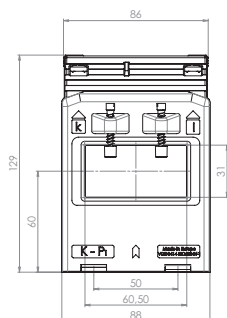

SASK 63.6

Jisticí transformátor proudu násuvný

Primární pas 60 x 30 mm
 Primární vodič Ø 30 mm
 Šířka 88 mm
 Výška 129 mm

Primární jmenovitý proud [A]	Jmenovitá zátěž [VA]	Sekundární proud [A] / Třída přesnosti			
		5 A tř. 5P5 Obj. číslo	5 A tř. 10P5 Obj. číslo	1 A tř. 5P5 Obj. číslo	1 A tř. 10P5 Obj. číslo
200	1,5	S46-1706C	S46-1707C	S46-1716C	S46-1717C
	2,5		S46-1707D	S46-1716D	S46-1717D
250	1,5	S46-1806C	S46-1807C	S46-1816C	S46-1817C
	2,5	S46-1806D	S46-1807D	S46-1816D	S46-1817D
300	1,5	S46-1906C	S46-1907C	S46-1916C	S46-1917C
	2,5	S46-1906D	S46-1907D	S46-1916D	S46-1917D
400	2,5	S46-2006D	S46-2007D	S46-2016D	S46-2017D
	5		S46-2007F	S46-2016F	S46-2017F
	2,5	S46-2106D	S46-2107D	S46-2116D	S46-2117D
500	5	S46-2106F	S46-2107F	S46-2116F	S46-2117F
	2,5	S46-2206D	S46-2207D	S46-2216D	S46-2217D
600	5	S46-2206F	S46-2207F	S46-2216F	S46-2217F
	2,5	S46-2306D	S46-2307D	S46-2316D	S46-2317D
750	5	S46-2306F	S46-2307F	S46-2316F	S46-2317F
	2,5	S46-2506D	S46-2507D	S46-2516D	S46-2517D
1000	5	S46-2506F	S46-2507F	S46-2516F	S46-2517F

		Obj. číslo
	Příchytka na DIN lištu	-
	Plombovací krytka C	59042