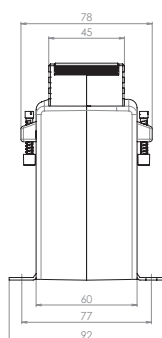

SASK 63.6

Jisticí transformátor proudu násuvný

Primární pas 60 x 30 mm
 Primární vodič Ø 30 mm
 Šířka 88 mm
 Výška 129 mm

Primární jmenovitý proud [A]	Jmenovitá zátěž [VA]	Sekundární proud [A] / Třída přesnosti			
		5 A tř. 5P5 Obj. číslo	5 A tř. 10P5 Obj. číslo	1 A tř. 5P5 Obj. číslo	1 A tř. 10P5 Obj. číslo
200	1,5	S46-1706C	S46-1707C	S46-1716C	S46-1717C
	2,5		S46-1707D	S46-1716D	S46-1717D
250	1,5	S46-1806C	S46-1807C	S46-1816C	S46-1817C
	2,5	S46-1806D	S46-1807D	S46-1816D	S46-1817D
300	1,5	S46-1906C	S46-1907C	S46-1916C	S46-1917C
	2,5	S46-1906D	S46-1907D	S46-1916D	S46-1917D
400	2,5	S46-2006D	S46-2007D	S46-2016D	S46-2017D
	5		S46-2007F	S46-2016F	S46-2017F
	2,5	S46-2106D	S46-2107D	S46-2116D	S46-2117D
500	5	S46-2106F	S46-2107F	S46-2116F	S46-2117F
	2,5	S46-2206D	S46-2207D	S46-2216D	S46-2217D
600	5	S46-2206F	S46-2207F	S46-2216F	S46-2217F
	2,5	S46-2306D	S46-2307D	S46-2316D	S46-2317D
750	5	S46-2306F	S46-2307F	S46-2316F	S46-2317F
	2,5	S46-2506D	S46-2507D	S46-2516D	S46-2517D
1000	5	S46-2506F	S46-2507F	S46-2516F	S46-2517F

		Obj. číslo
	Příchytka na DIN lištu	-
	Plombovací krytka C	59042