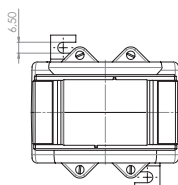

SASK 63.6

Jisticí transformátor proudu násuvný

Primární pas 60 x 30 mm
 Primární vodič Ø 30 mm
 Šířka 88 mm
 Výška 129 mm

Primární jmenovitý proud [A]	Jmenovitá zátěž [VA]	Sekundární proud [A] / Třída přesnosti			
		5 A tř. 5P5 Obj. číslo	5 A tř. 10P5 Obj. číslo	1 A tř. 5P5 Obj. číslo	1 A tř. 10P5 Obj. číslo
200	1,5	S46-1706C	S46-1707C	S46-1716C	S46-1717C
	2,5		S46-1707D	S46-1716D	S46-1717D
250	1,5	S46-1806C	S46-1807C	S46-1816C	S46-1817C
	2,5	S46-1806D	S46-1807D	S46-1816D	S46-1817D
300	1,5	S46-1906C	S46-1907C	S46-1916C	S46-1917C
	2,5	S46-1906D	S46-1907D	S46-1916D	S46-1917D
400	2,5	S46-2006D	S46-2007D	S46-2016D	S46-2017D
	5		S46-2007F	S46-2016F	S46-2017F
	2,5	S46-2106D	S46-2107D	S46-2116D	S46-2117D
500	5	S46-2106F	S46-2107F	S46-2116F	S46-2117F
	2,5	S46-2206D	S46-2207D	S46-2216D	S46-2217D
600	5	S46-2206F	S46-2207F	S46-2216F	S46-2217F
	2,5	S46-2306D	S46-2307D	S46-2316D	S46-2317D
750	5	S46-2306F	S46-2307F	S46-2316F	S46-2317F
	2,5	S46-2506D	S46-2507D	S46-2516D	S46-2517D
1000	5	S46-2506F	S46-2507F	S46-2516F	S46-2517F

		Obj. číslo
	Příchytka na DIN lištu	-
	Plombovací krytka C	59042